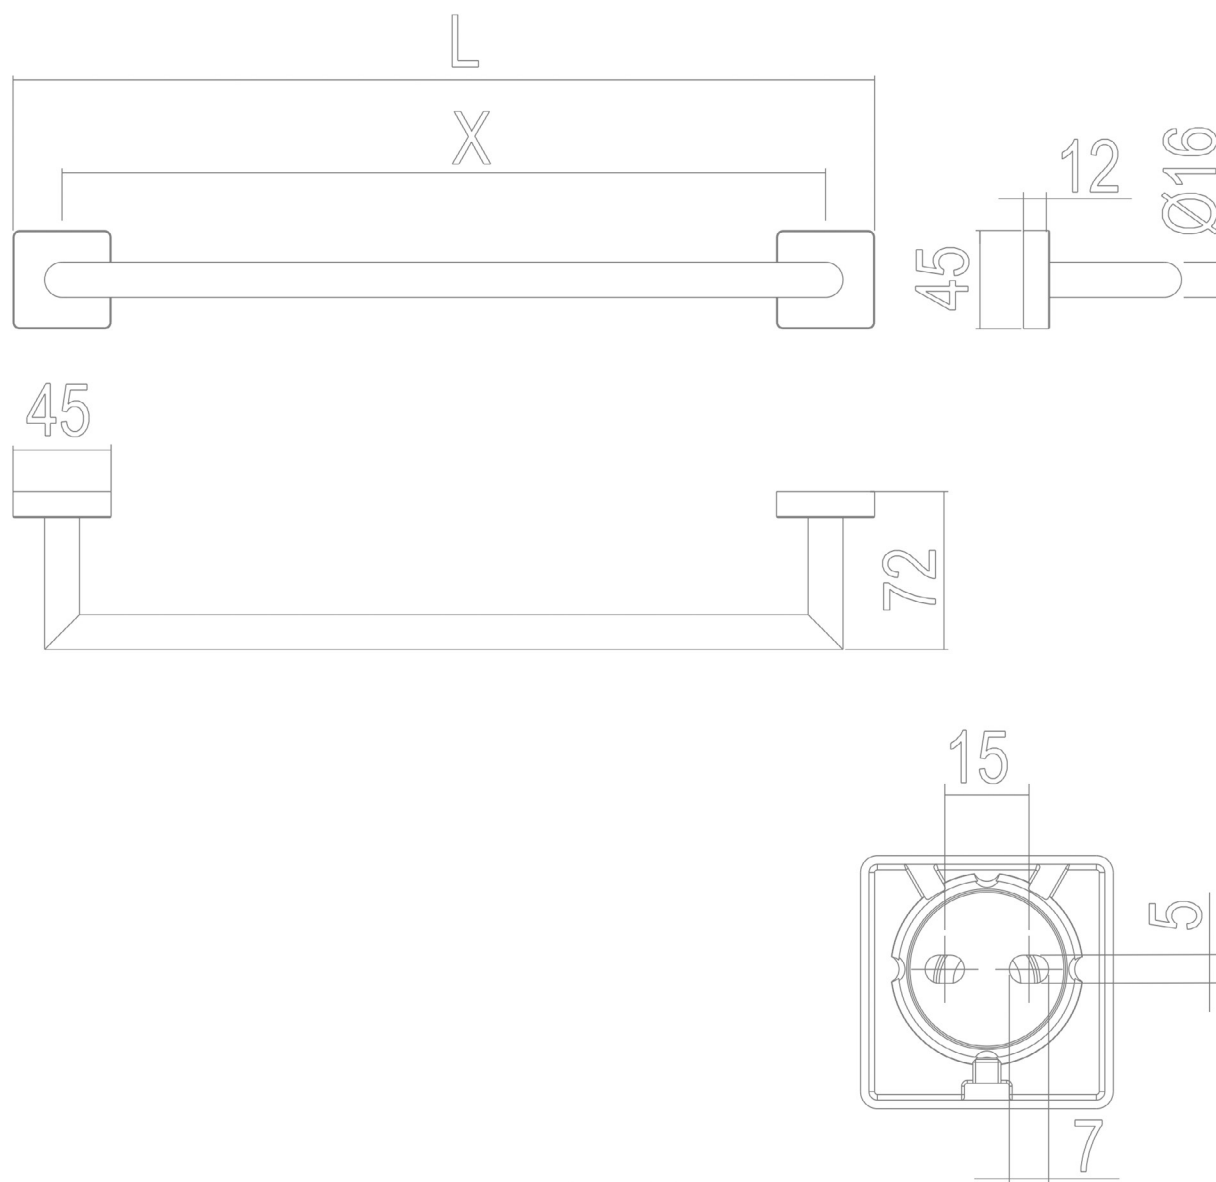

1690C0336

Barre à linge FORUM QUADRA entraxe 60 cm, chromé

Document et photos non-contractuels. Tarif selon la date d'exportation du pdf, mentionné à titre indicatif. Les dimensions en millimètres s'entendent sous réserve des tolérances d'usine, d'éventuelles modifications ultérieures, de même que de nouvelles possibilités de montage. La responsabilité ne peut être engagée en cas de cotes manquantes ou erronées (CO art. 100)