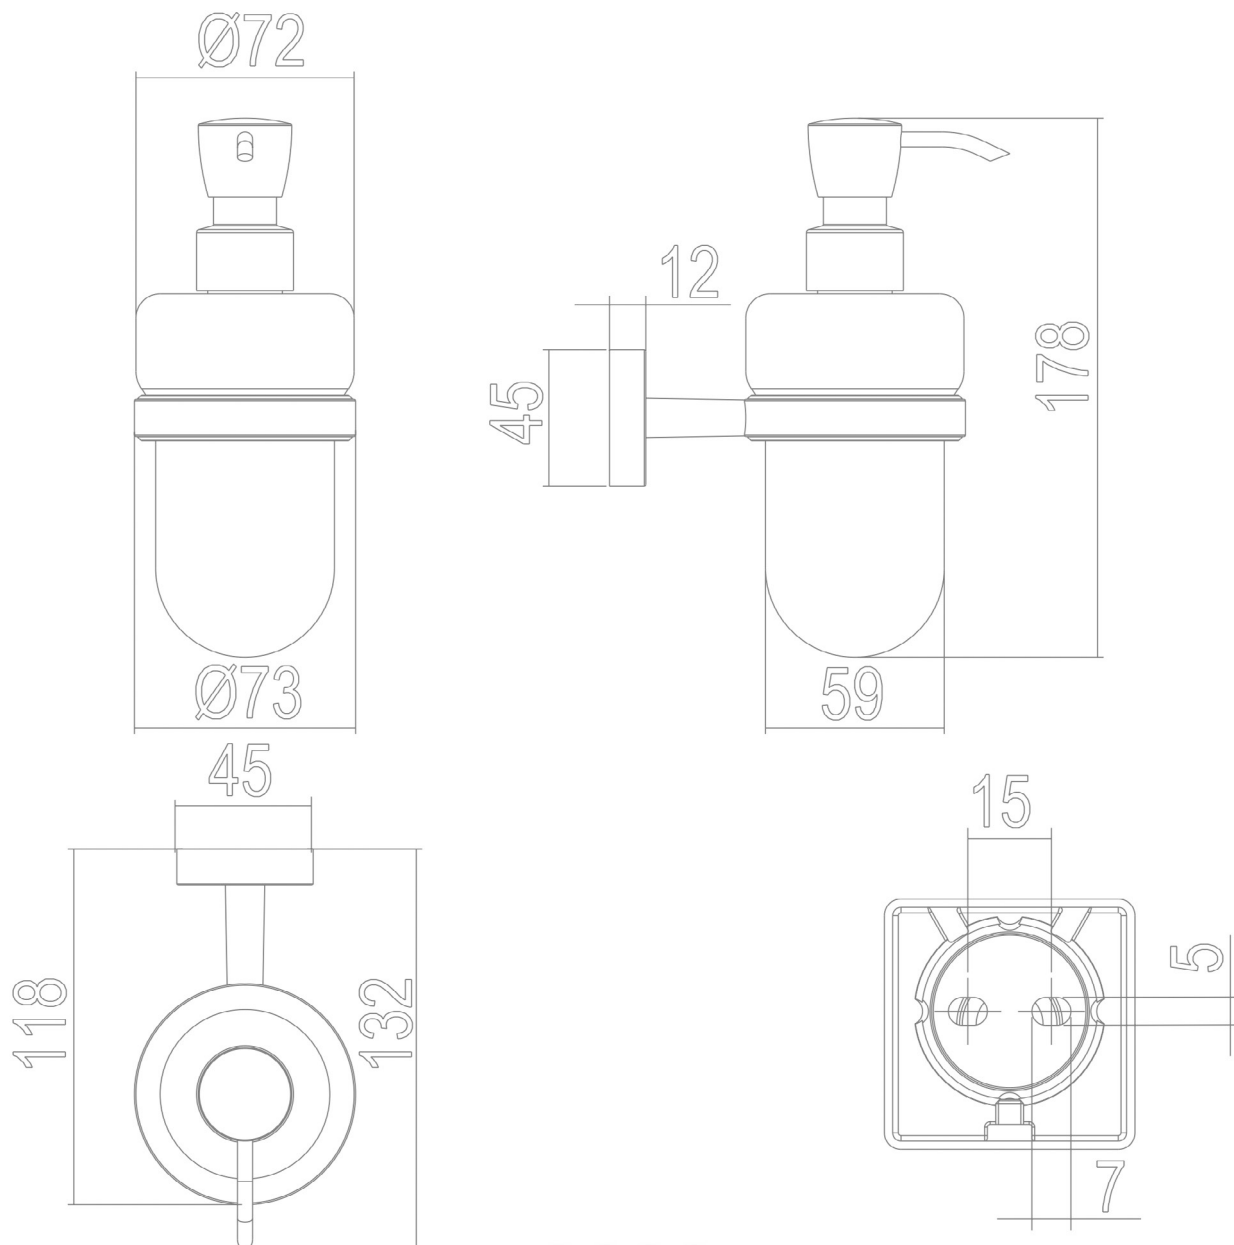

1690C0339

Distributeur de savon FORUM QUADRA réservoir en verre satiné Chromé

Document et photos non-contractuels. Tarif selon la date d'exportation du pdf, mentionné à titre indicatif. Les dimensions en millimètres s'entendent sous réserve des tolérances d'usine, d'éventuelles modifications ultérieures, de même que de nouvelles possibilités de montage. La responsabilité ne peut être engagée en cas de cotes manquantes ou erronées (CO art. 100)