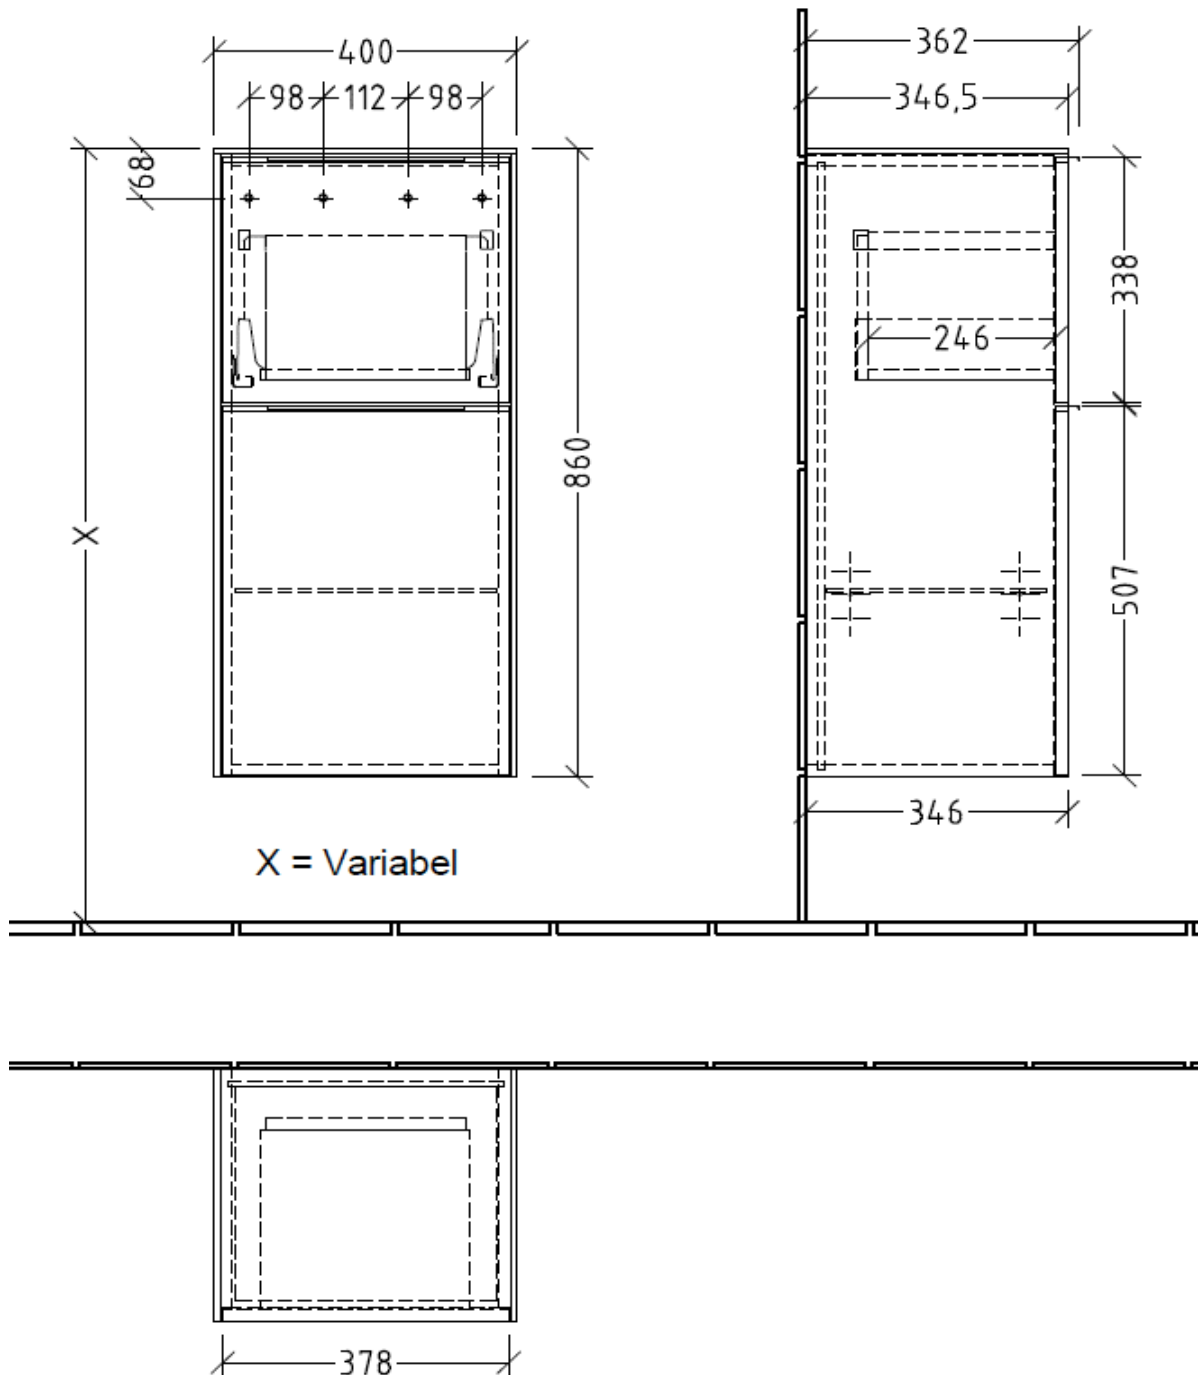

1616S3723

Armoire latérale SUBWAY 3.0 40,0 x 86,0 x 36,2 cm armoire de tablette, 1 porte 1 tablette, charnières à gauche, 1 tiroir, poignée aluminium A CONFIRMER, couleur Blanc pur A CONFIRMER

Document et photos non-contractuels. Tarif selon la date d'exportation du pdf, mentionné à titre indicatif. Les dimensions en millimètres s'entendent sous réserve des tolérances d'usine, d'éventuelles modifications ultérieures, de même que de nouvelles possibilités de montage. La responsabilité ne peut être engagée en cas de cotes manquantes ou erronées (CO art. 100)