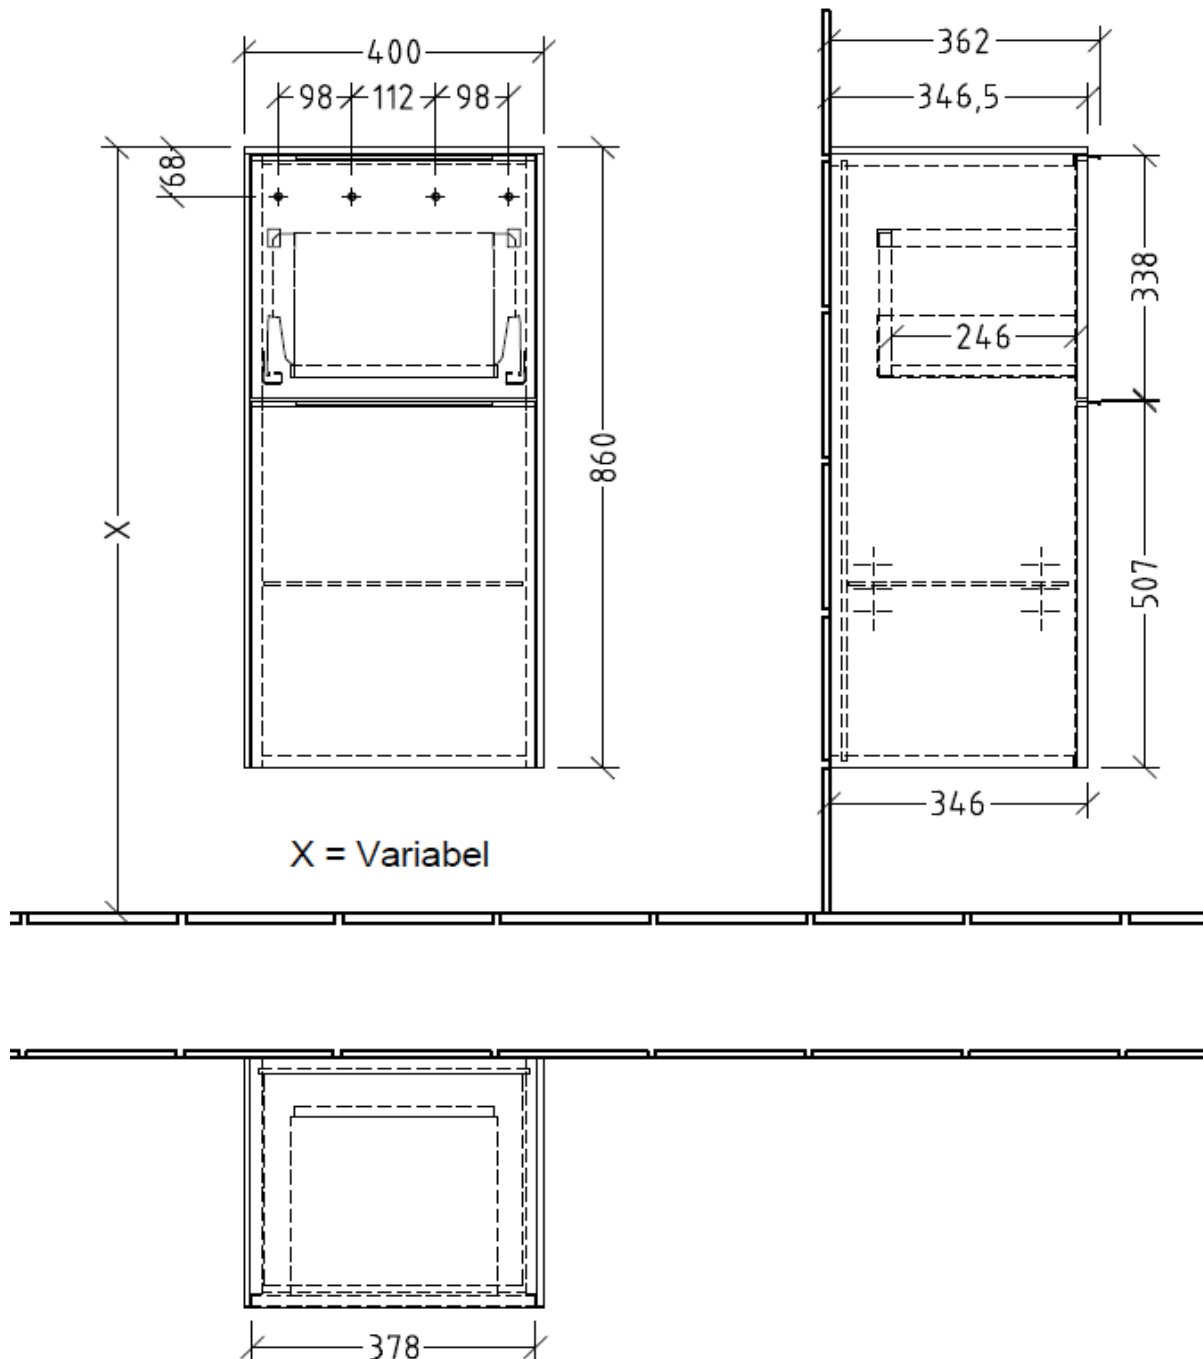

1616S3724

Armoire latérale SUBWAY 3.0 40,0 x 86,0 x 36,2 cm armoire de tablette, 1 porte 1 tablette, charnières à droite, 1 tiroir, poignée aluminium A CONFIRMER, couleur Blanc pur A CONFIRMER

Document et photos non-contractuels. Tarif selon la date d'exportation du pdf, mentionné à titre indicatif. Les dimensions en millimètres s'entendent sous réserve des tolérances d'usine, d'éventuelles modifications ultérieures, de même que de nouvelles possibilités de montage. La responsabilité ne peut être engagée en cas de cotes manquantes ou erronées (CO art. 100)