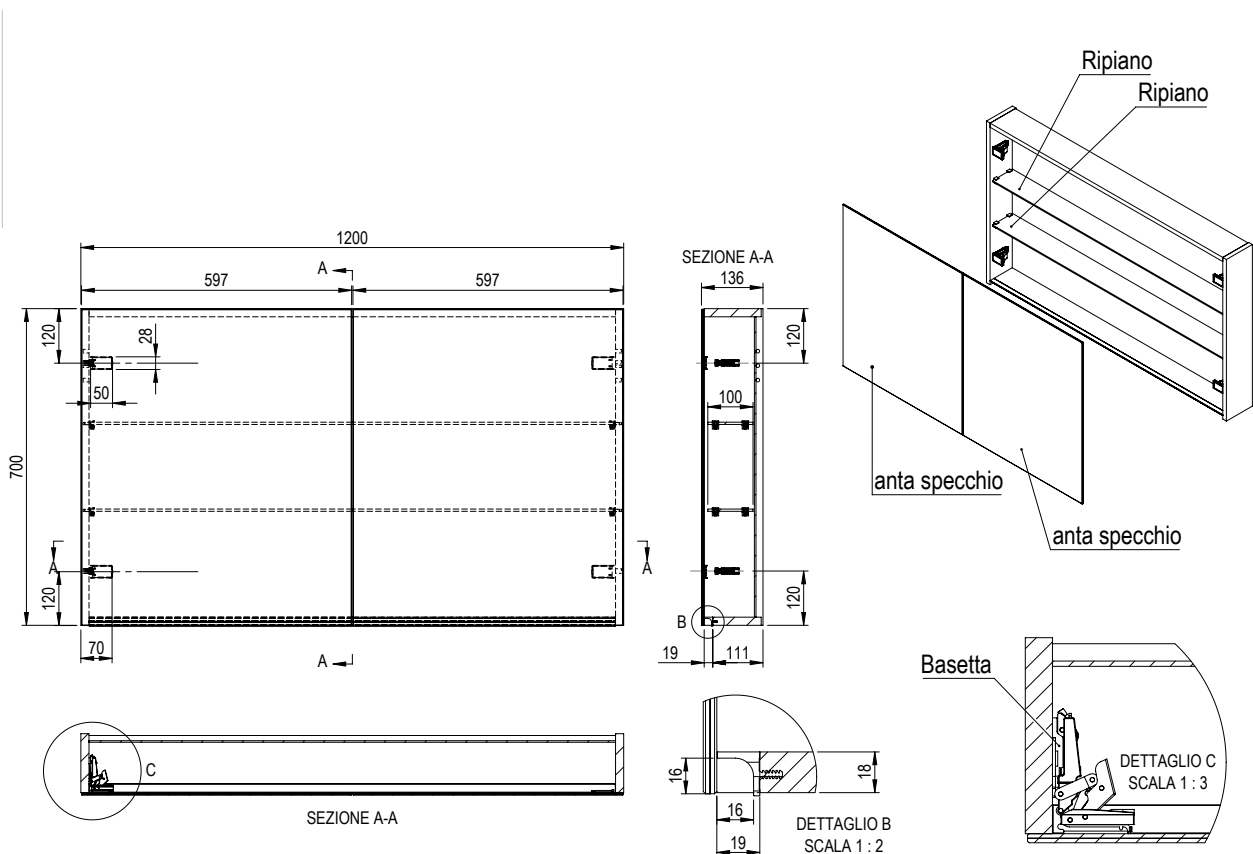

16GEN3435

Armoire de toilette SKY, L120xH70xP13.5 cm, 2 portes à double miroir, charnière gauche et droite, corps/face mélaminé, Finitions Dekorativo 3D à choix, sans applique et prise en bas

Document et photos non-contractuels. Tarif selon la date d'exportation du pdf, mentionné à titre indicatif. Les dimensions en millimètres s'entendent sous réserve des tolérances d'usine, d'éventuelles modifications ultérieures, de même que de nouvelles possibilités de montage. La responsabilité ne peut être engagée en cas de cotes manquantes ou erronées (CO art. 100)