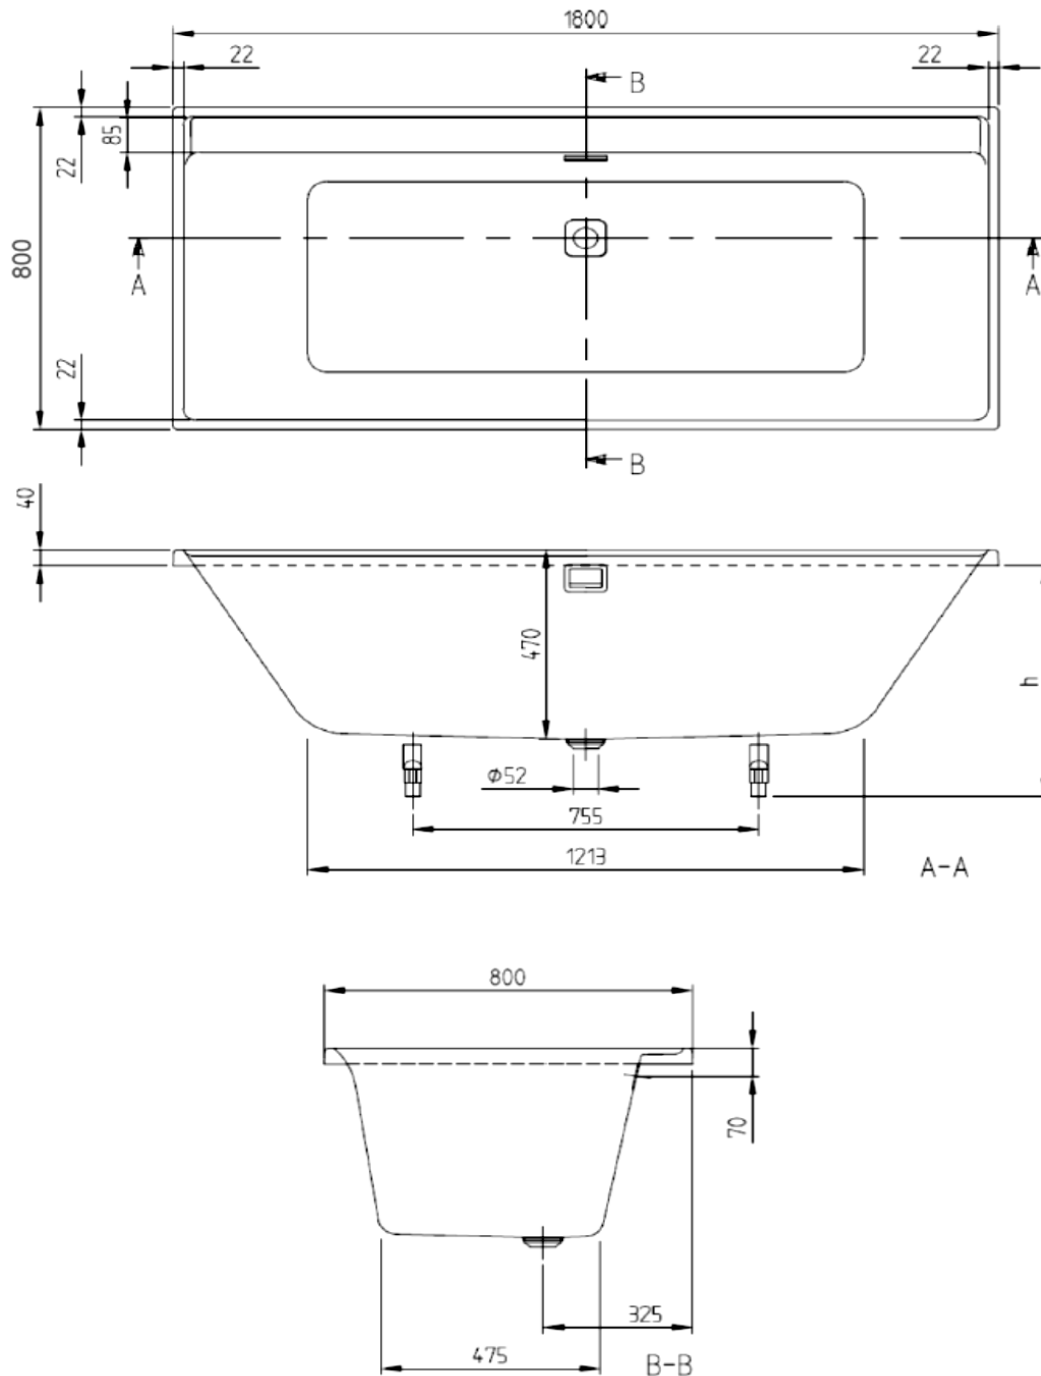

1610S0056

Baignoire COLLARO 180 x 80 x 47 cm acryl, garniture d'écoulement et de trop-plein or, standard, blanc

Document et photos non-contractuels. Tarif selon la date d'exportation du pdf, mentionné à titre indicatif. Les dimensions en millimètres s'entendent sous réserve des tolérances d'usine, d'éventuelles modifications ultérieures, de même que de nouvelles possibilités de montage. La responsabilité ne peut être engagée en cas de cotes manquantes ou erronées (CO art. 100)