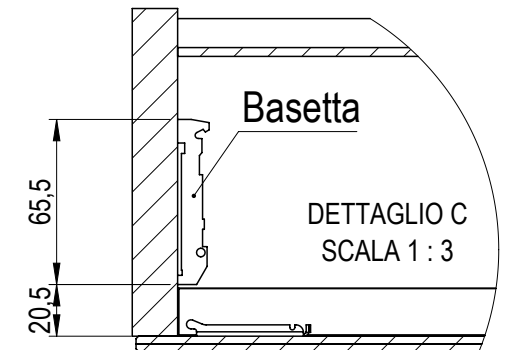

| | | | |
|--|--|-----------------------------------|-----------------------------|
| Data / Date | Revisione / Revision | Descrizione / Description | Formato foglio Foglio A4 |
|  <p>QUOTE ESPRESSE IN (MM) Units on millimetres</p> | Codice disegno / Drawing code PB2A70902 | Progettista / Designer Giro I. | |
| | Descrizione / Description Pensile Sky 2 ante - | Materiale / Material - - | |
| Data / Date 04/06/2020 | Scala / Scale 1:10 | N.Pagine / N.Pages 1 di 1 | Foglio / Paper Foglio1 |

SEZIONE A-A

SEZIONE A-A

DETTAGLIO B
SCALA 1 : 2

DETTAGLIO C
SCALA 1 : 3