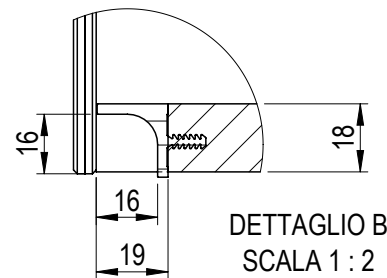

| | | | |
|--|--|-----------------------------------|-----------------------------|
| Data / Date | Revisione / Revision | Descrizione / Description | Formato foglio Foglio A4 |
|  <p>QUOTE ESPRESSE IN (MM) Units on millimetres</p> | Codice disegno / Drawing code PB2A70902 | Progettista / Designer Giro I. | |
| | Descrizione / Description Pensile Sky 2 ante - | Materiale / Material - - | |
| Data / Date 04/06/2020 | Scala / Scale 1:10 | N.Pagine / N.Pages 1 di 1 | Foglio / Paper Foglio1 |

SEZIONE A-A

SEZIONE A-A

DETTAGLIO B
SCALA 1 : 2

DETTAGLIO C
SCALA 1 : 3