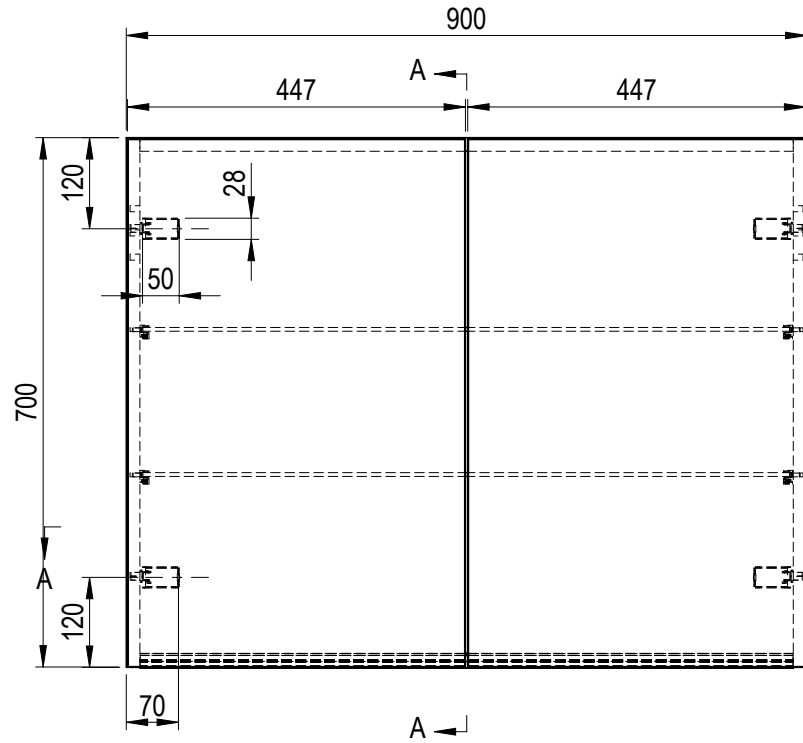

| | | | |
|--|--|-----------------------------------|-----------------------------|
| Data / Date | Revisione / Revision | Descrizione / Description | Formato foglio Foglio A4 |
|  <p>QUOTE ESPRESSE IN (MM) Units on millimetres</p> | Codice disegno / Drawing code PB2A70902 | Progettista / Designer Giro I. | |
| | Descrizione / Description Pensile Sky 2 ante - | Materiale / Material - - | |
| Data / Date 04/06/2020 | Scala / Scale 1:10 | N.Pagine / N.Pages 1 di 1 | Foglio / Paper Foglio1 |

SEZIONE A-A

SEZIONE A-A

DETTAGLIO B
SCALA 1 : 2

DETTAGLIO C
SCALA 1 : 3