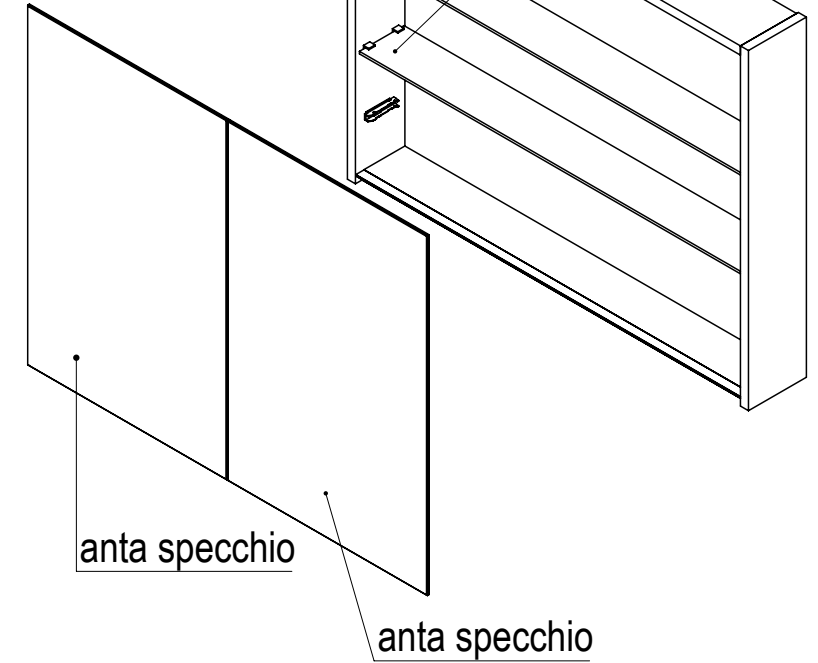

| | | | |
|--|--|-----------------------------------|-----------------------------|
| Data / Date | Revisione / Revision | Descrizione / Description | Formato foglio Foglio A4 |
|  <p>QUOTE ESPRESSE IN (MM) Units on millimetres</p> | Codice disegno / Drawing code PB2A70902 | Progettista / Designer Giro I. | |
| | Descrizione / Description Pensile Sky 2 ante - | Materiale / Material - - | |
| Data / Date 04/06/2020 | Scala / Scale 1:10 | N.Pagine / N.Pages 1 di 1 | Foglio / Paper Foglio1 |

SEZIONE A-A

SEZIONE A-A

DETTAGLIO B
SCALA 1 : 2

DETTAGLIO C
SCALA 1 : 3