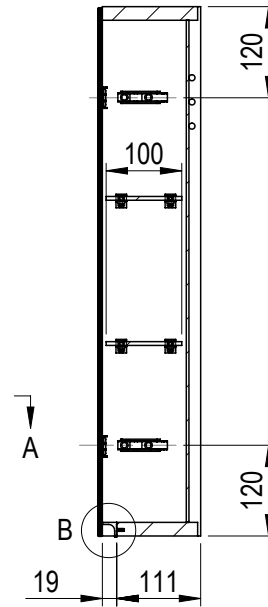

| | | | |
|--|--|-----------------------------------|-----------------------------|
| Data / Date | Revisione / Revision | Descrizione / Description | Formato foglio Foglio A4 |
|  <p>QUOTE ESPRESSE IN (MM) Units on millimetres</p> | Codice disegno / Drawing code PB2A70902 | Progettista / Designer Giro I. | |
| | Descrizione / Description Pensile Sky 2 ante - | Materiale / Material - - | |
| Data / Date 04/06/2020 | Scala / Scale 1:10 | N.Pagine / N.Pages 1 di 1 | Foglio / Paper Foglio1 |

SEZIONE A-A

SEZIONE A-A

DETTAGLIO B
SCALA 1 : 2

DETTAGLIO C
SCALA 1 : 3