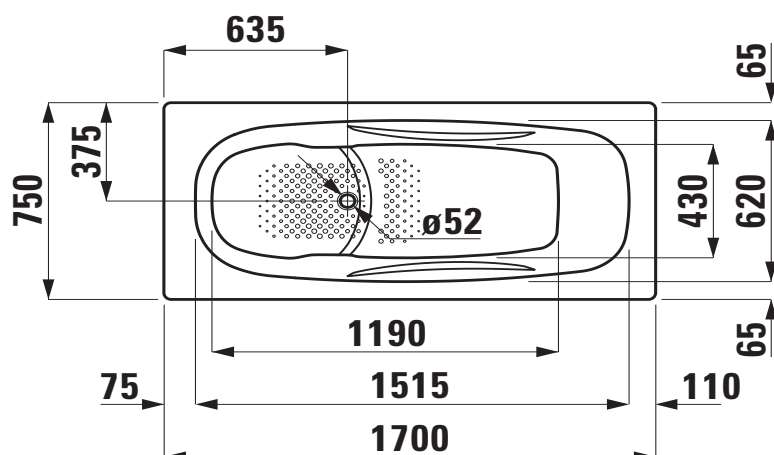

1610S0057

Baignoire-Combi *Symphonie<sup>21</sup>* MOD**170 x 75 x 40,5 cm,**

acier avec zone de douche isolation phonique, standard, blanc

Document et photos non-contractuels. Tarif selon la date d'exportation du pdf, mentionné à titre indicatif. Les dimensions en millimètres s'entendent sous réserve des tolérances d'usine, d'éventuelles modifications ultérieures, de même que de nouvelles possibilités de montage. La responsabilité ne peut être engagée en cas de cotes manquantes ou erronées (CO art. 100)