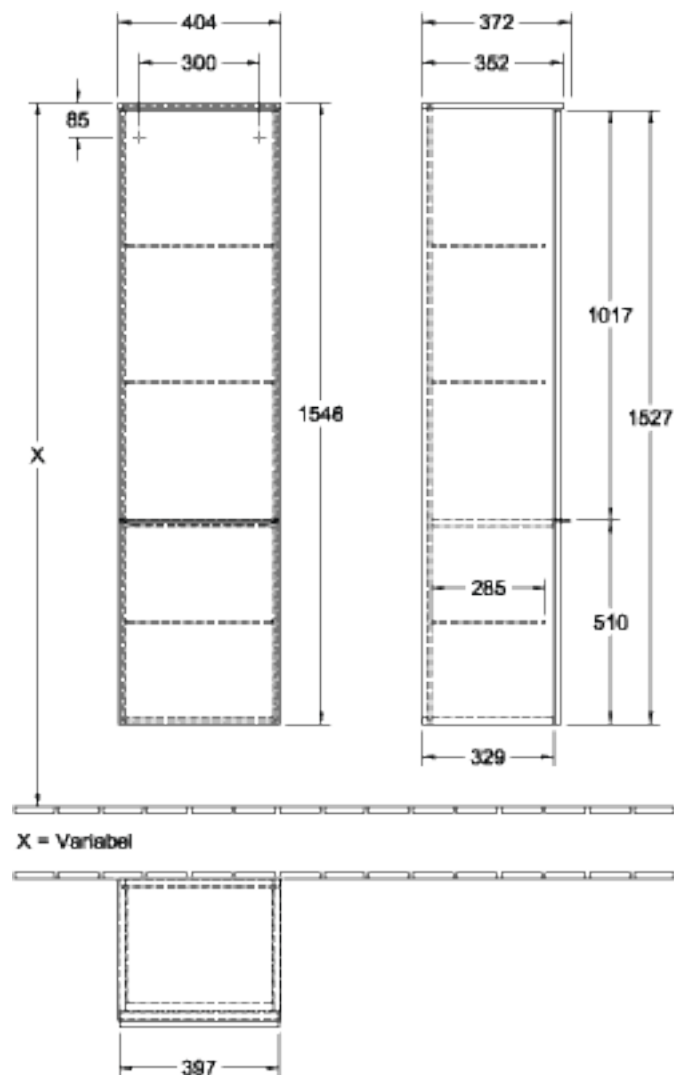

1616S3750

Armoire haute SYMPHONIE²¹ VEN

40,4 x 154,6 x 37,2 cm

armoire de tablette, 1 porte charnières à gauche

Document et photos non-contractuels. Tarif selon la date d'exportation du pdf, mentionné à titre indicatif. Les dimensions en millimètres s'entendent sous réserve des tolérances d'usine, d'éventuelles modifications ultérieures, de même que de nouvelles possibilités de montage. La responsabilité ne peut être engagée en cas de cotes manquantes ou erronées (CO art. 100)