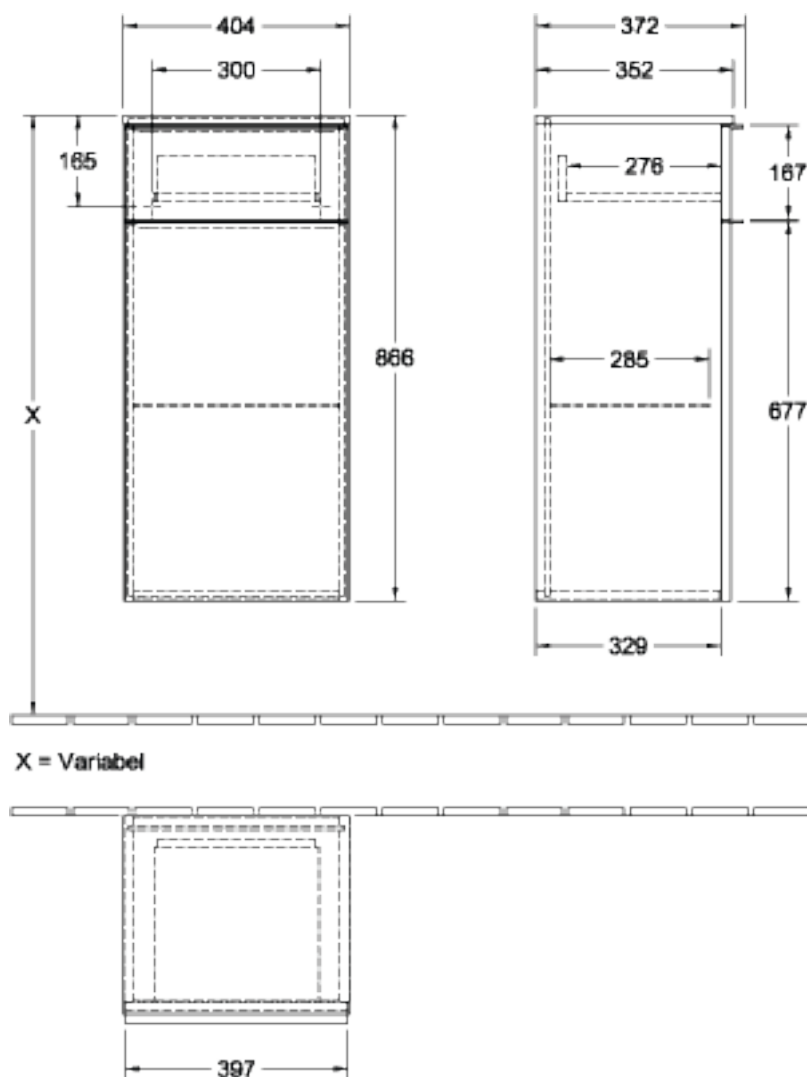

1616S3749

Armoire haute SYMPHONIE²¹ VEN

40,4 x 86,6 x 37,2 cm

1 tiroir, armoire de tablette 1 porte charnières à droite

X = Variabel

Document et photos non-contractuels. Tarif selon la date d'exportation du pdf, mentionné à titre indicatif. Les dimensions en millimètres s'entendent sous réserve des tolérances d'usine, d'éventuelles modifications ultérieures, de même que de nouvelles possibilités de montage. La responsabilité ne peut être engagée en cas de cotes manquantes ou erronées (CO art. 100)