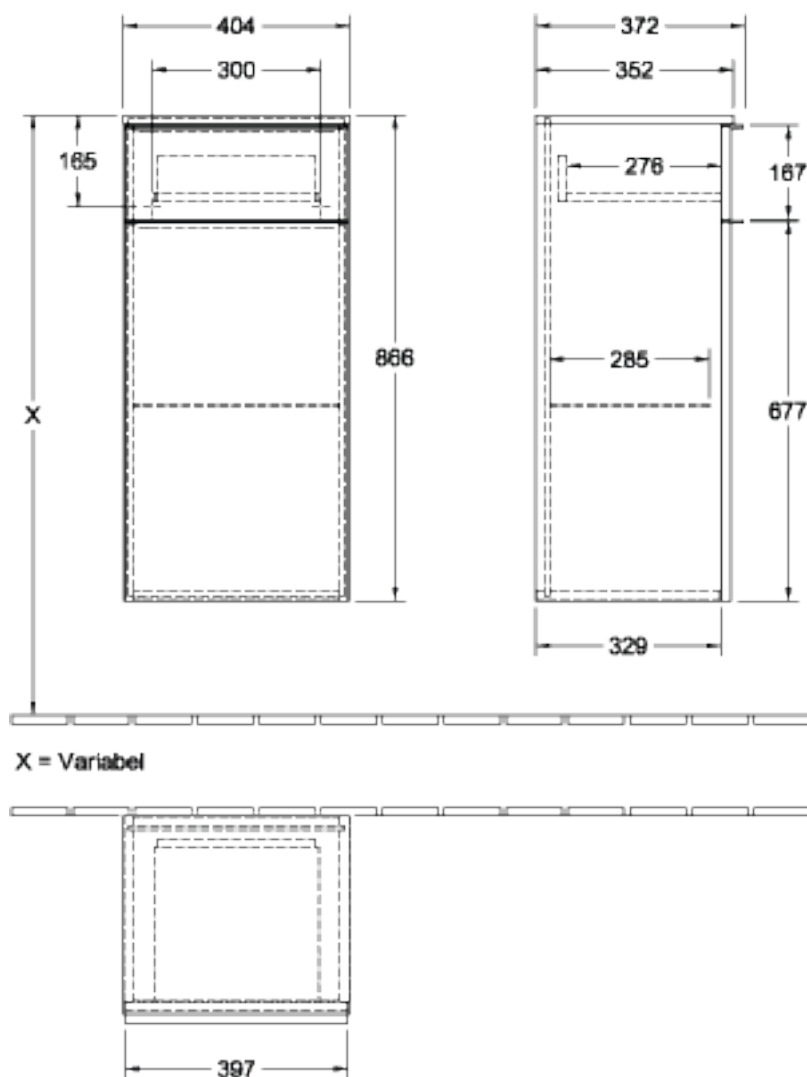

1616S3748

Armoire haute SYMPHONIE²¹ VEN

40,4 x 86,6 x 37,2 cm

1 tiroir, armoire de tablette 1 porte charnières à droite

Document et photos non-contractuels. Tarif selon la date d'exportation du pdf, mentionné à titre indicatif. Les dimensions en millimètres s'entendent sous réserve des tolérances d'usine, d'éventuelles modifications ultérieures, de même que de nouvelles possibilités de montage. La responsabilité ne peut être engagée en cas de cotes manquantes ou erronées (CO art. 100)