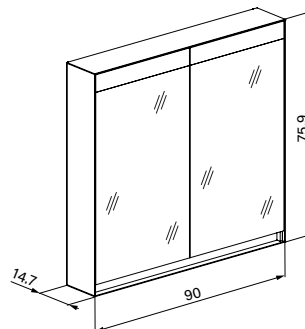

1617S0332

Armoire toilette SYMPHONIE <sup>2022</sup> DUAL,  
profil en aluminium  
**90,0 x 76,0 x 14,7 cm**

**LED**  
2000 -  
6500K

**IP 44**

Aufputz-Montage **AP**  
Pose en applique  
Surface mounting

ALS1/HCL/AP	X
50..	35
60..	35
80..	55
90..	65
100..	65
120..	95
130..	95
140..	95
150..	125
180..	125

Unterputz-Montage mit  
UP-Einbaurahmen  
Pose en encastrement avec  
cadre de montage  
Recessed mounting with  
installation box

ALS1/HCL/UP	A
50..	50.0
60..	60.0
80..	80.0
90..	90.0
100..	100.0
120..	120.0
130..	130.0
140..	140.0
150..	150.0
180..	180.0

Document et photos non-contractuels. Tarif selon la date d'exportation du pdf, mentionné à titre indicatif. Les dimensions en millimètres s'entendent sous réserve des tolérances d'usine, d'éventuelles modifications ultérieures, de même que de nouvelles possibilités de montage. La responsabilité ne peut être engagée en cas de cotes manquantes ou erronées (CO art. 100)