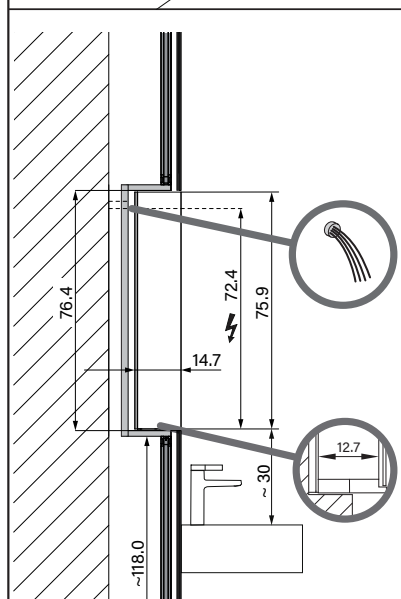

1617S0332

Armoire toilette SYMPHONIE <sup>2022</sup> DUAL,  
profil en aluminium  
**90,0 x 76,0 x 14,7 cm**

**LED**  
2000 -  
6500K

**IP 44**

Aufputz-Montage **AP**  
Pose en applique  
Surface mounting

ALS1/HCL/AP	X
50..	35
60..	35
80..	55
90..	65
100..	65
120..	95
130..	95
140..	95
150..	125
180..	125

Unterputz-Montage mit  
UP-Einbaurahmen  
Pose en encastrement avec  
cadre de montage  
Recessed mounting with  
installation box

ALS1/HCL/UP	A
50..	50.0
60..	60.0
80..	80.0
90..	90.0
100..	100.0
120..	120.0
130..	130.0
140..	140.0
150..	150.0
180..	180.0

Document et photos non-contractuels. Tarif selon la date d'exportation du pdf, mentionné à titre indicatif. Les dimensions en millimètres s'entendent sous réserve des tolérances d'usine, d'éventuelles modifications ultérieures, de même que de nouvelles possibilités de montage. La responsabilité ne peut être engagée en cas de cotes manquantes ou erronées (CO art. 100)