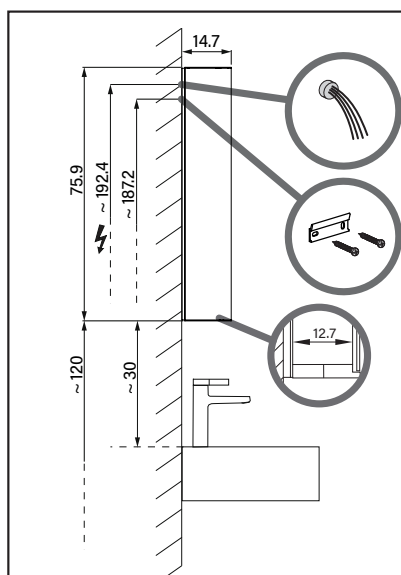

1617S0332

Armoire toilette SYMPHONIE <sup>2022</sup> DUAL,  
profil en aluminium  
**90,0 x 76,0 x 14,7 cm**

**LED**  
2000 -  
6500K

**IP 44**

Aufputz-Montage **AP**  
Pose en applique  
Surface mounting

ALS1/HCL/AP	X
50..	35
60..	35
80..	55
90..	65
100..	65
120..	95
130..	95
140..	95
150..	125
180..	125

Unterputz-Montage mit  
UP-Einbaurahmen  
Pose en encastrement avec  
cadre de montage  
Recessed mounting with  
installation box

ALS1/HCL/UP	A
50..	50.0
60..	60.0
80..	80.0
90..	90.0
100..	100.0
120..	120.0
130..	130.0
140..	140.0
150..	150.0
180..	180.0

Document et photos non-contractuels. Tarif selon la date d'exportation du pdf, mentionné à titre indicatif. Les dimensions en millimètres s'entendent sous réserve des tolérances d'usine, d'éventuelles modifications ultérieures, de même que de nouvelles possibilités de montage. La responsabilité ne peut être engagée en cas de cotes manquantes ou erronées (CO art. 100)