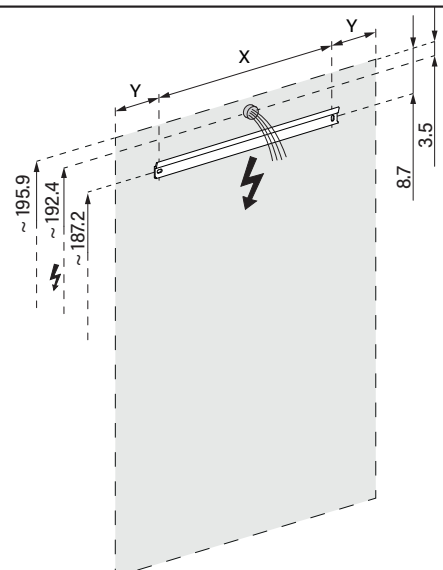

1617S0332

Armoire toilette SYMPHONIE <sup>2022</sup> DUAL,  
profil en aluminium  
**90,0 x 76,0 x 14,7 cm**

**LED**  
2000 -  
6500K

**IP 44**

Aufputz-Montage **AP**  
Pose en applique  
Surface mounting

ALS1/HCL/AP	X
50..	35
60..	35
80..	55
90..	65
100..	65
120..	95
130..	95
140..	95
150..	125
180..	125

Unterputz-Montage mit  
UP-Einbaurahmen  
Pose en encastrement avec  
cadre de montage  
Recessed mounting with  
installation box

ALS1/HCL/UP	A
50..	50.0
60..	60.0
80..	80.0
90..	90.0
100..	100.0
120..	120.0
130..	130.0
140..	140.0
150..	150.0
180..	180.0

Document et photos non-contractuels. Tarif selon la date d'exportation du pdf, mentionné à titre indicatif. Les dimensions en millimètres s'entendent sous réserve des tolérances d'usine, d'éventuelles modifications ultérieures, de même que de nouvelles possibilités de montage. La responsabilité ne peut être engagée en cas de cotes manquantes ou erronées (CO art. 100)