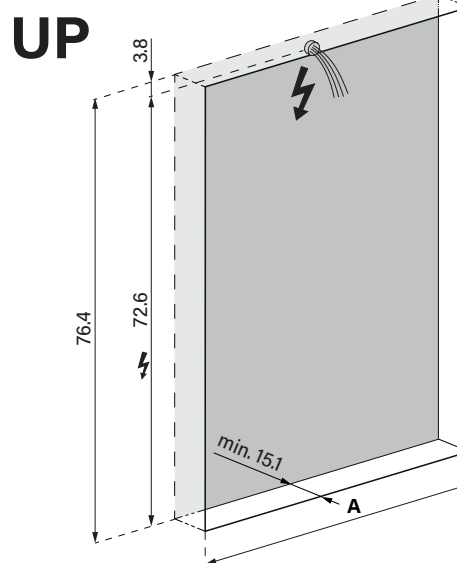

1617S0332

Armoire toilette SYMPHONIE <sup>2022</sup> DUAL,  
profil en aluminium  
**90,0 x 76,0 x 14,7 cm**

**LED**  
2000 -  
6500K

**IP 44**

Aufputz-Montage **AP**  
Pose en applique  
Surface mounting

ALS1/HCL/AP	X
50..	35
60..	35
80..	55
90..	65
100..	65
120..	95
130..	95
140..	95
150..	125
180..	125

Unterputz-Montage mit  
UP-Einbaurahmen  
Pose en encastrement avec  
cadre de montage  
Recessed mounting with  
installation box

ALS1/HCL/UP	A
50..	50.0
60..	60.0
80..	80.0
90..	90.0
100..	100.0
120..	120.0
130..	130.0
140..	140.0
150..	150.0
180..	180.0

Document et photos non-contractuels. Tarif selon la date d'exportation du pdf, mentionné à titre indicatif. Les dimensions en millimètres s'entendent sous réserve des tolérances d'usine, d'éventuelles modifications ultérieures, de même que de nouvelles possibilités de montage. La responsabilité ne peut être engagée en cas de cotes manquantes ou erronées (CO art. 100)