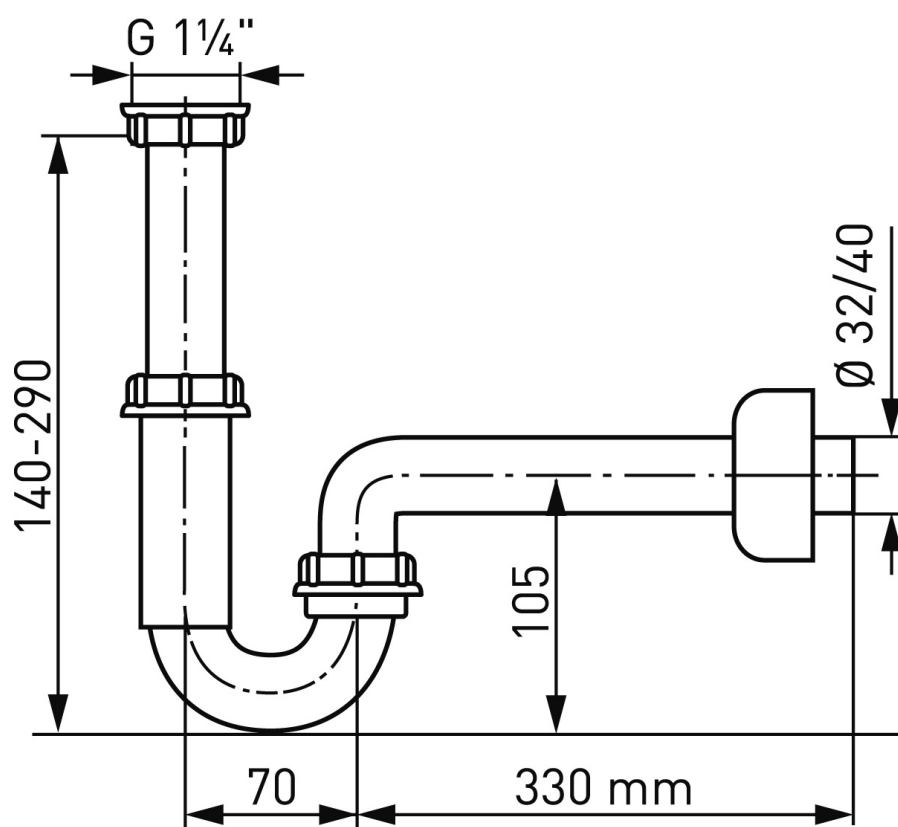

1614C0590

Siphon en tube coudé 1 1/4» x 40 mm,

modèle à encombrement minimale, sans connecteur de siphon, blanc

Rajouter joint connecteur de siphon non inclus

infos & tarif en vigueur :

Photos non contractuelles. **Tarifs mentionnés à titre indicatif selon la date d'exportation du document.** Seules les offres établies par nos conseillers de vente font foi. Les dimensions en millimètres s'entendent sous réserve des tolérances d'usine, d'éventuelles modifications ultérieures, de même que de nouvelles possibilités de montage. La responsabilité ne peut être engagée en cas de cotes manquantes ou erronées (CO art. 100). Nos conditions générales de ventes et la tarification de notre service de livraison sont disponibles sur notre site internet :