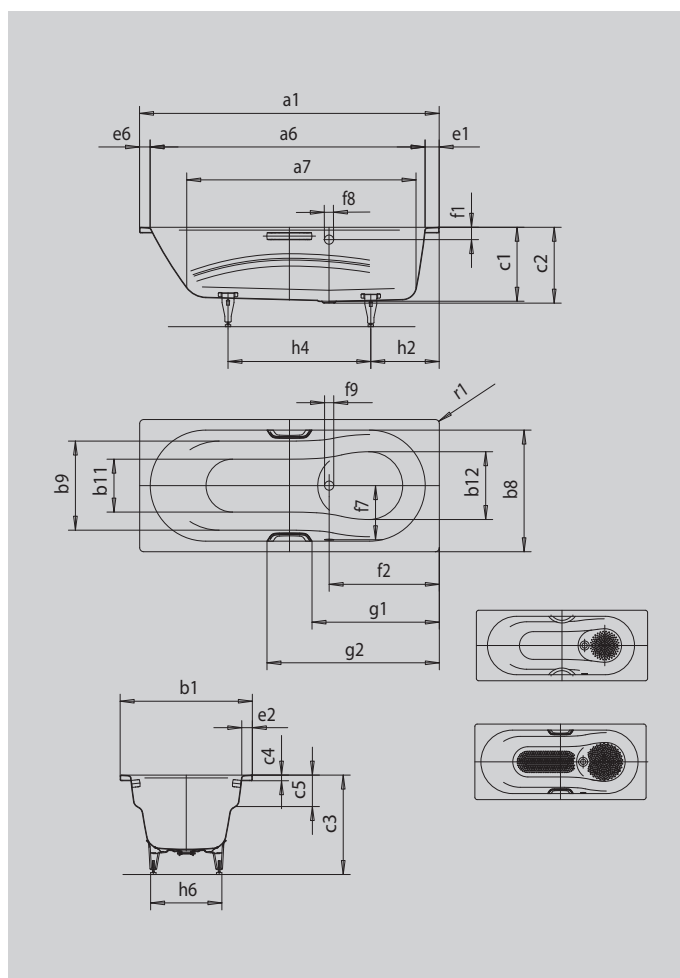

VAIO SET

VAIO SET STAR

- Baignoire monoplace avec trop-plein latéral et accoudoirs intégrés
- Baignoire mixte, pour le bain et la douche
- Aussi disponible avec poignées
- En acier émaillé KALDEWEI

Photo non contractuelle

Modèle		947
Longueur extérieure	a ₁	1800 mm
Longueur intérieure (haut)	a ₆	1560 mm
Longueur intérieure (bas)	a ₇	1300 mm
Largeur extérieure	b ₁	800 mm
Largeur intérieure (haut) zone de bain; (avec; sans) accoudoir	b ₉ ; b ₈	630; 505 mm
Largeur intérieure (bas)	b ₁₁ ; b ₁₂	450; 525 mm
Profondeur intérieure	c ₁	420 mm
Profondeur rebord - trou d'évacuation	c ₂	430 mm
Hauteur pieds inclus	c ₃	560 - 580 mm
Hauteur du rebord	c ₄	32 mm
Profondeur d'accoudoir	c ₅	175 mm
Largeur du rebord côté pied; grand côté; côté tête	e ₁ ; e ₂ ; e ₆	130; 85; 110 mm
Distance arête supérieure / milieu trop-plein	f ₁	70 mm
Distance bord baignoire / centre orifice d'écoulement	f ₂	675 mm
Distance milieu du trou d'évacuation / milieu trop-plein	f ₇	310 mm
Diamètre trop-plein	f ₈	Ø 52 mm
Diamètre bonde	f ₉	Ø 52 mm
Distance bord baignoire (côté pieds) / début de poignée	g ₁	722 mm
Distance bord baignoire (côté pieds) / extrémité de poignée	g ₂	1028 mm
Distance côté pied bord / milieu du pied	h ₂	485 mm
Distance entre les pieds	h ₄	725 mm
Largeur entre les pieds max.	h ₆	485 mm
Rayon extérieur	r ₁	23 mm
Volume utile		135 l
Poids net		55 kg
Diamètre emailage antidérapant partiel		Ø 288 mm