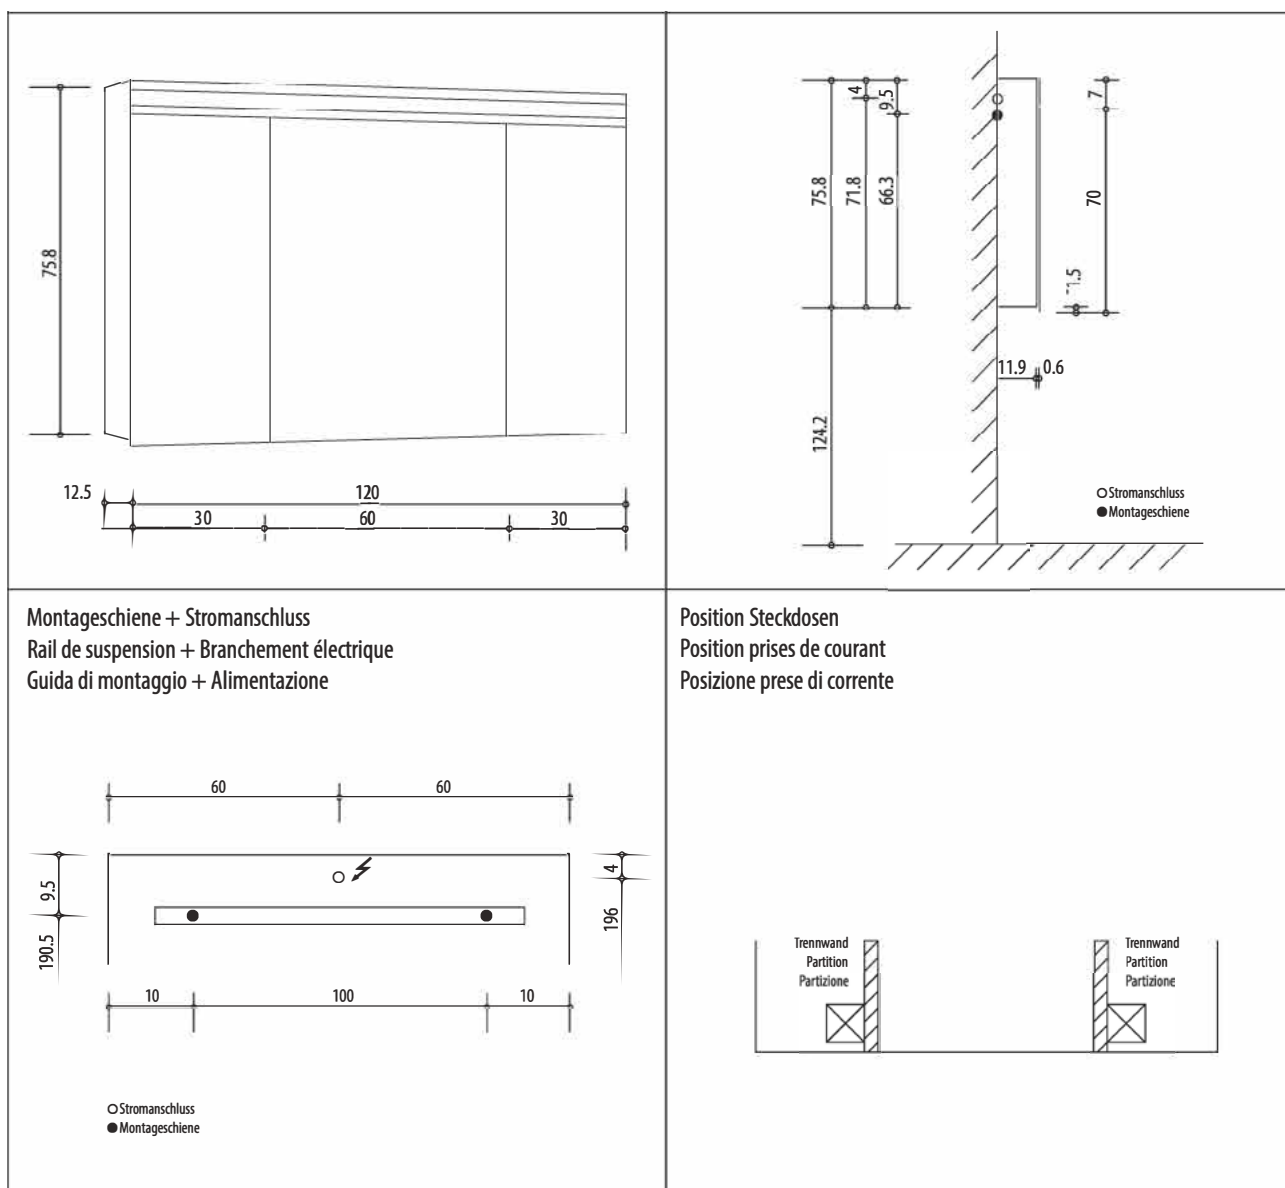

1617S0345

Armoire de toilette Symphonie 19 N°01 LED, 120 x 77,3 x 12,5 cm profil en aluminium, 2 prises doubles en bas, 3 portes à doubles miroir (30/60/30) éclairage LED en haut 4582 en bas 1880 Lumen, IP24 réglable (Dali) 4000K, blanc