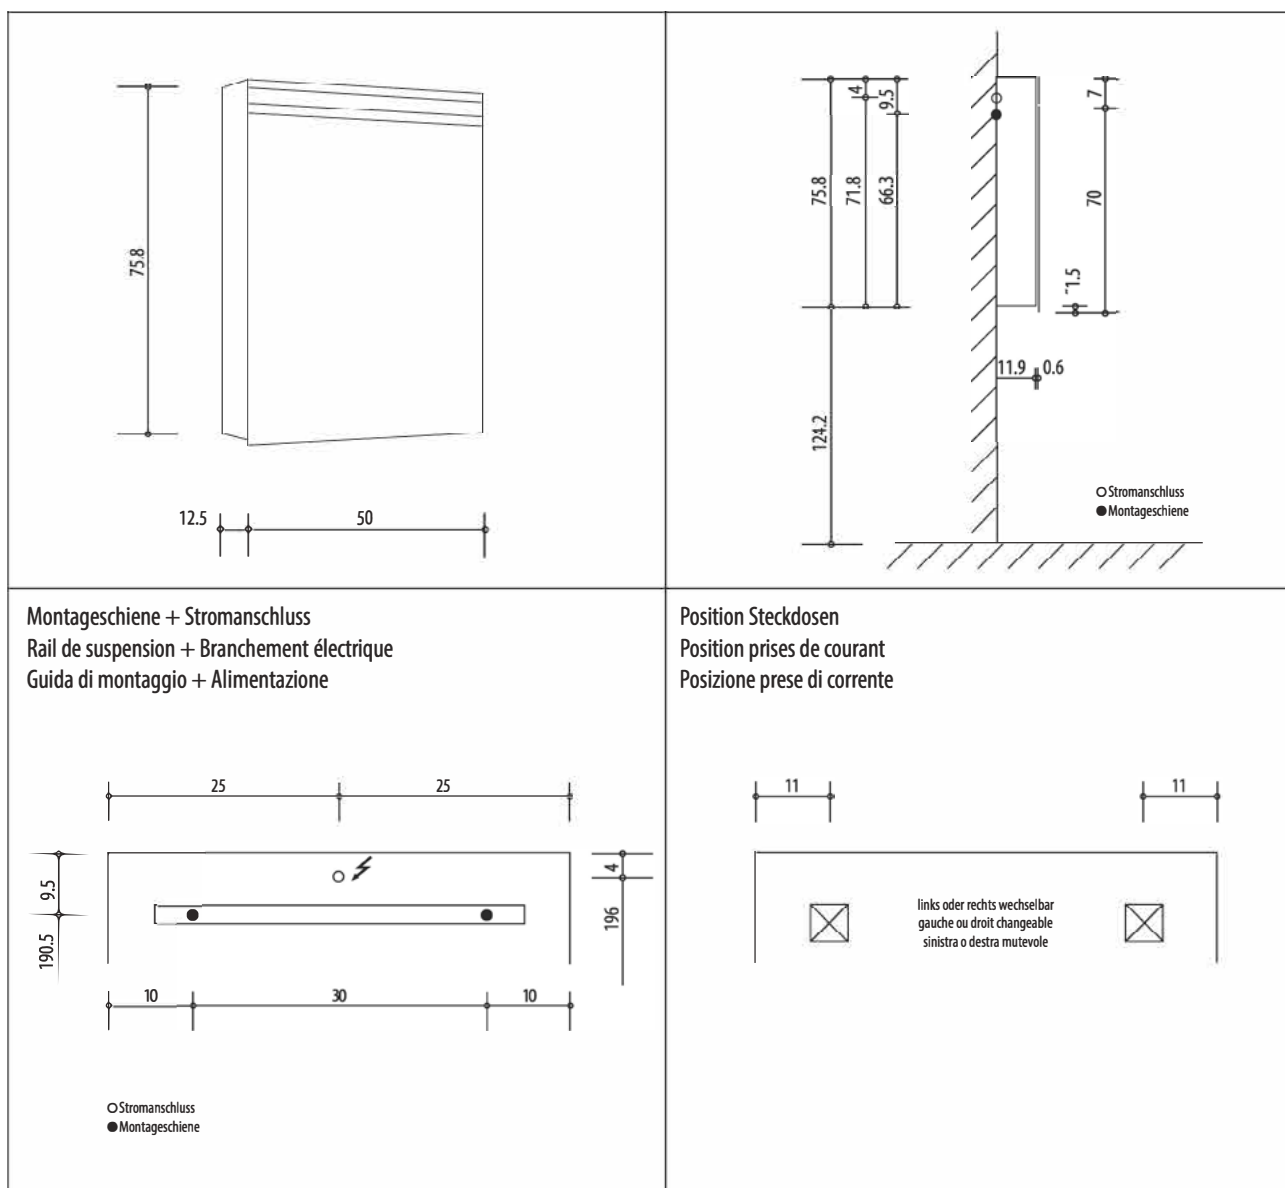

1617S0335

Armoire de toilette Symphonie 19 n°01 LED, 50 x 77,3 x 12,5 cm profil en aluminium, prise double en haut changeable porte à double miroir charnières à gauche ou à droite, éclairage LED en haut 1909, en bas 760 Lumen, IP24 réglable (Dali) 4000K, blanc

infos & tarif en vigueur :

Photos non contractuelles. **Tarifs mentionnés à titre indicatif selon la date d'exportation du document.** Seules les offres établies par nos conseillers de vente font foi. Les dimensions en millimètres s'entendent sous réserve des tolérances d'usine, d'éventuelles modifications ultérieures, de même que de nouvelles possibilités de montage. La responsabilité ne peut être engagée en cas de cotes manquantes ou erronées (CO art. 100). Nos conditions générales de ventes et la tarification de notre service de livraison sont disponibles sur notre site internet : <http://magenta-sa.ch/cgv.html> <http://www.magenta-sa.ch/logistique.html>.