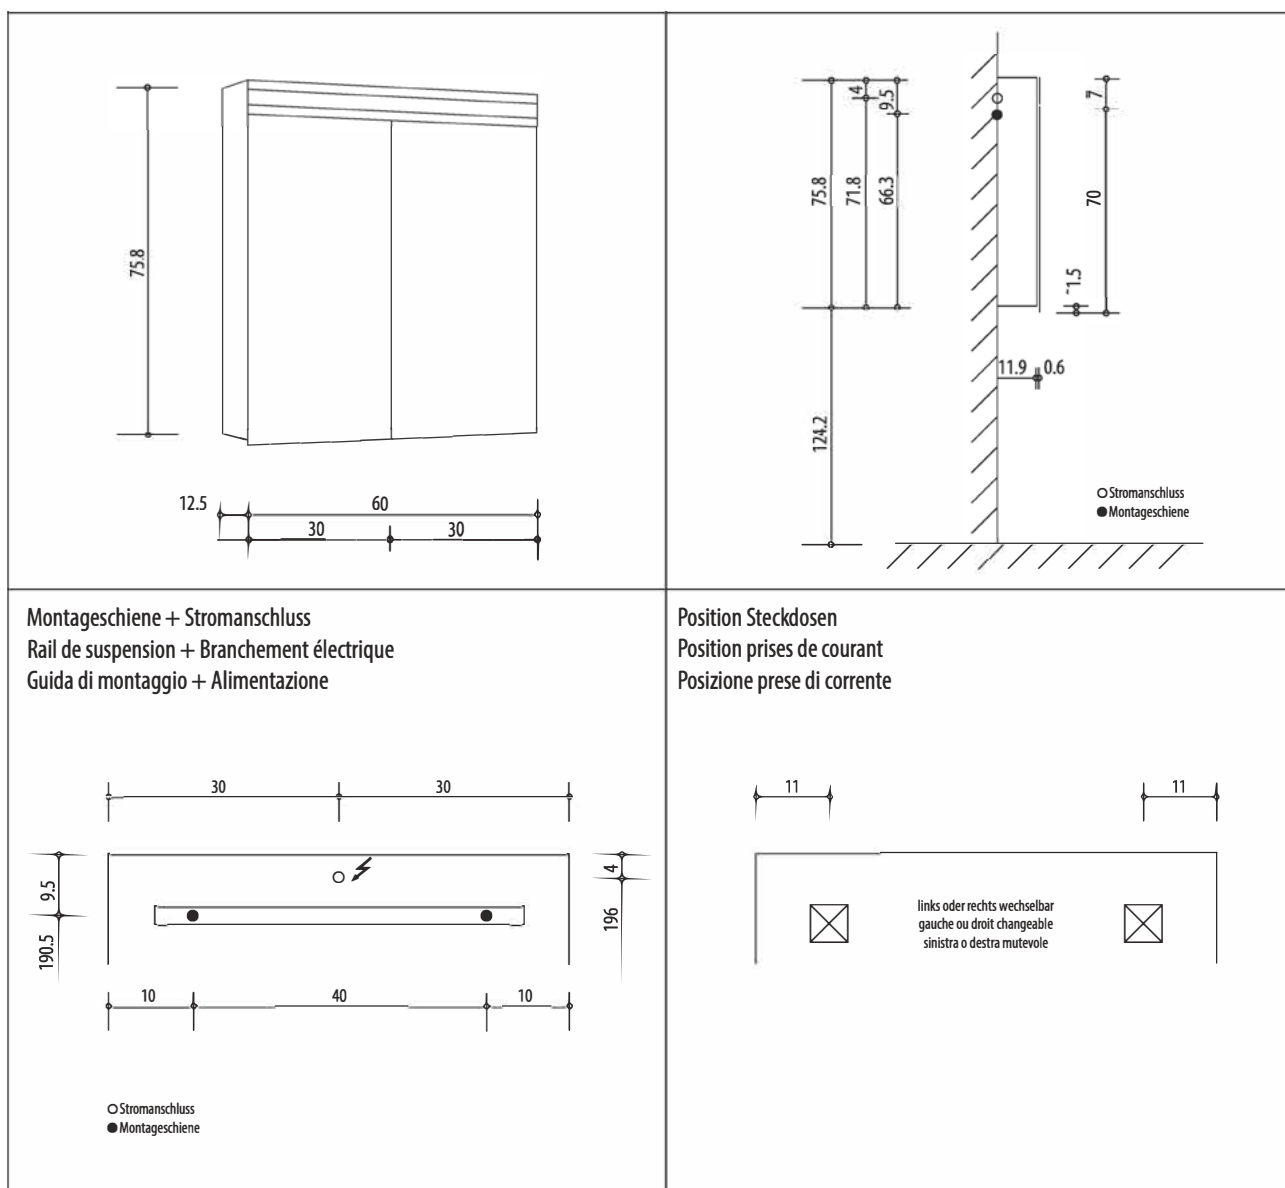

1617S0337

Armoire de toilette Symphonie19 N°01 LED, 60 x 77,3 x 12,5 cm profil en aluminium, prise double en haut changeable 2 portes à doubles miroir (30/30), éclairage LED en haut 2291, en bas 920 Lumen, IP24 réglable (Dali) 4000K, blanc

infos & tarif en vigueur :

Photos non contractuelles. Tarifs mentionnés à titre indicatif selon la date d'exportation du document. Seules les offres établies par nos conseillers de vente font foi. Les dimensions en millimètres s'entendent sous réserve des tolérances d'usine, d'éventuelles modifications ultérieures, de même que de nouvelles possibilités de montage. La responsabilité ne peut être engagée en cas de cotes manquantes ou erronées (CO art. 100). Nos conditions générales de ventes et la tarification de notre service de livraison sont disponibles sur notre site internet : <http://magenta-sa.ch/cgv.html> <http://www.magenta-sa.ch/logistique.html>.