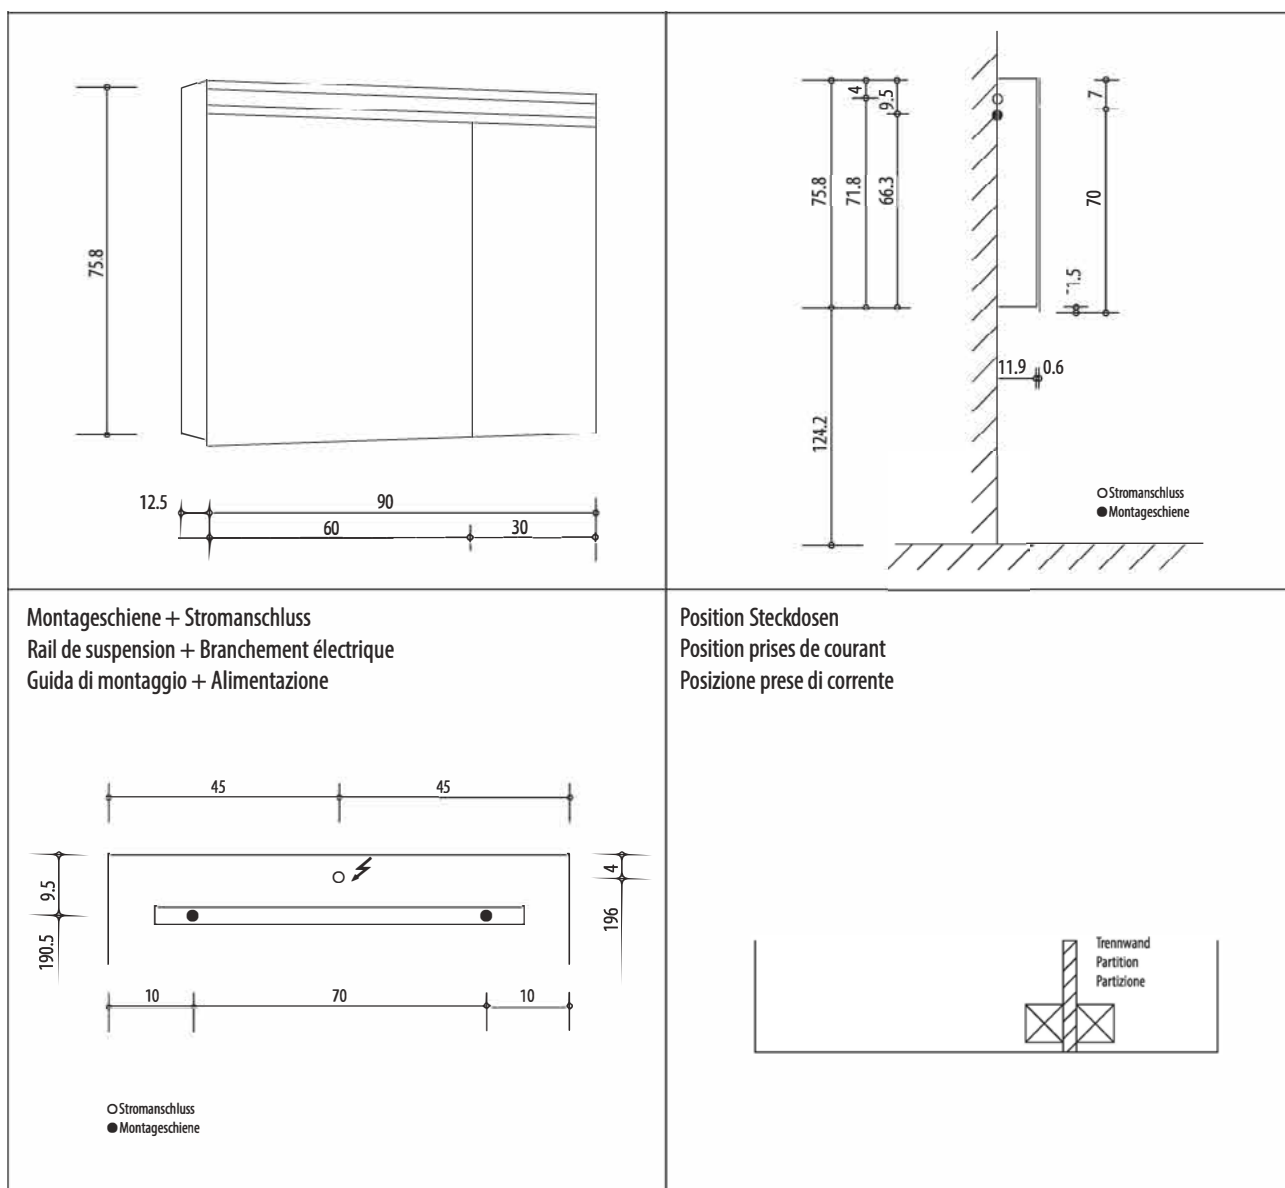

1617S0340

Armoire de toilette Symphonie 19 N°01 LED, 90 x 77,3 x 12,5 cm profil en aluminium, 2 prises doubles en bas, 2 portes é doubles miroir (60/30) éclairage LED en haut 3437 en bas 1400 Lumen, IP24 réglable (Dali) 4000K, blanc

infos & tarif en vigueur :

Photos non contractuelles. Tarifs mentionnés à titre indicatif selon la date d'exportation du document. Seules les offres établies par nos conseillers de vente font foi. Les dimensions en millimètres s'entendent sous réserve des tolérances d'usine, d'éventuelles modifications ultérieures, de même que de nouvelles possibilités de montage. La responsabilité ne peut être engagée en cas de cotes manquantes ou erronées (CO art. 100). Nos conditions générales de ventes et la tarification de notre service de livraison sont disponibles sur notre site internet : <http://magenta-sa.ch/cgv.html> <http://www.magenta-sa.ch/logistique.html>.