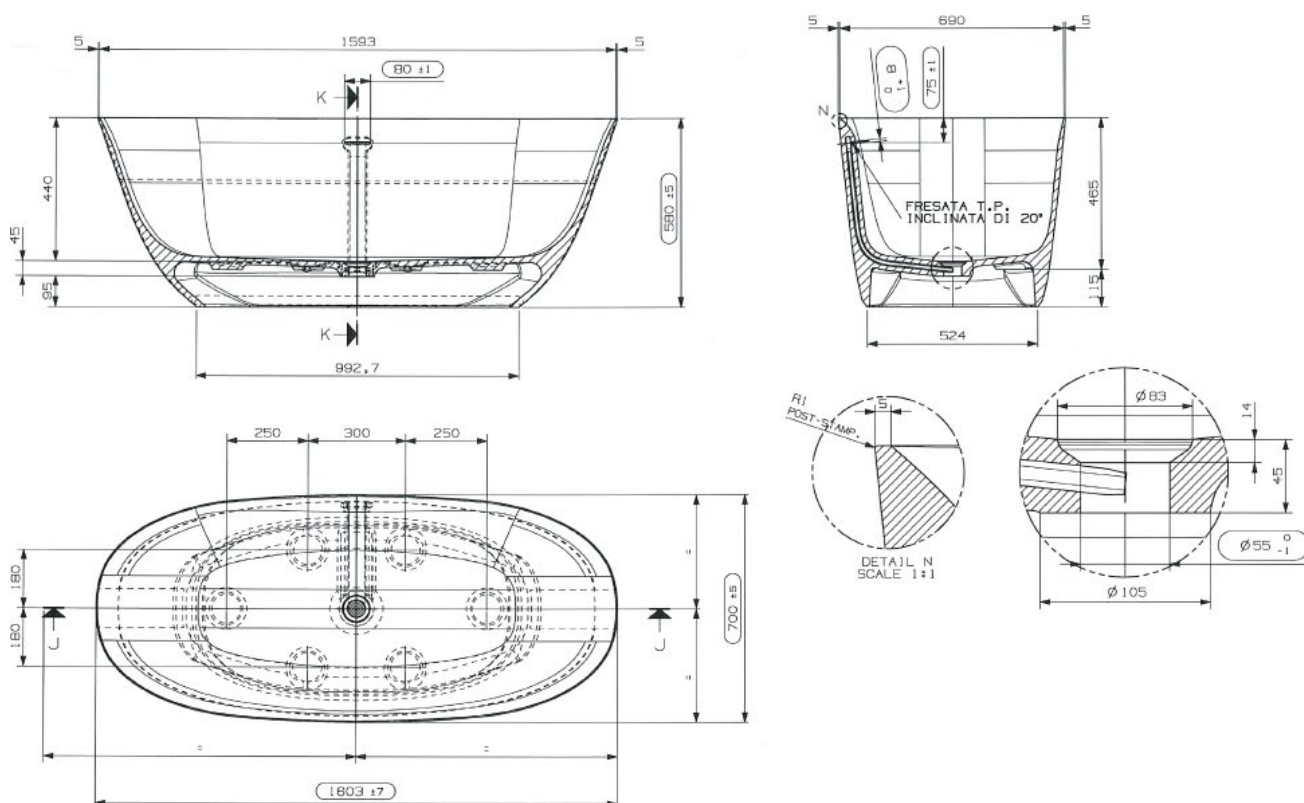

1612C0008

Baignoire en îlot DATURA, L160xP70xH58 cm, capacité 238 L, en SolidSurface, inclus pieds et fixations, couleur blanc

infos & tarif en vigueur :

Photos non contractuelles. Tarifs mentionnés à titre indicatif selon la date d'exportation du document. Seules les offres établies par nos conseillers de vente font foi. Les dimensions en millimètres s'entendent sous réserve des tolérances d'usine, d'éventuelles modifications ultérieures, de même que de nouvelles possibilités de montage. La responsabilité ne peut être engagée en cas de cotes manquantes ou erronées (CO art. 100). Nos conditions générales de ventes et la tarification de notre service de livraison sont disponibles sur notre site internet: <http://magenta-sa.ch/cgv.html> <http://www.magenta-sa.ch/logistique.html>.