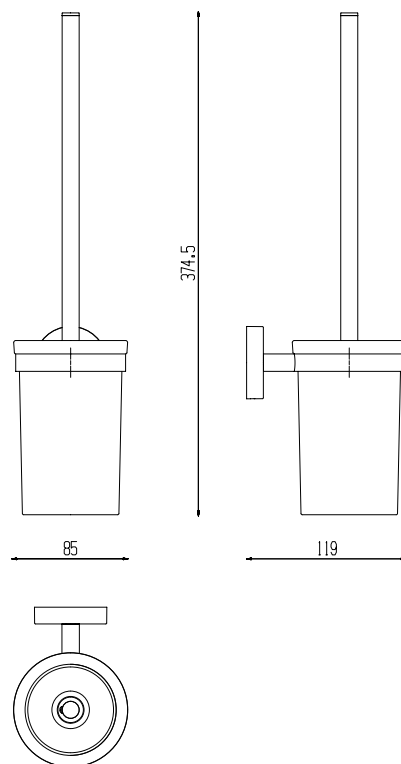

1690C1145

Porte balais de WC 8.5X37.4X11.9 cm **Mélodie²²** LUI
verre véritable opaque, chromé

infos & tarif en vigueur :

Photos non contractuelles. **Tarifs mentionnés à titre indicatif selon la date d'exportation du document.** Seules les offres établies par nos conseillers de vente font foi. Les dimensions en millimètres s'entendent sous réserve des tolérances d'usine, d'éventuelles modifications ultérieures, de même que de nouvelles possibilités de montage. La responsabilité ne peut être engagée en cas de cotes manquantes ou erronées (CO art. 100). Nos conditions générales de ventes et la tarification de notre service de livraison sont disponibles sur notre site internet : <http://magenta-sa.ch/cgv.html> <http://www.magenta-sa.ch/logistique.html>.