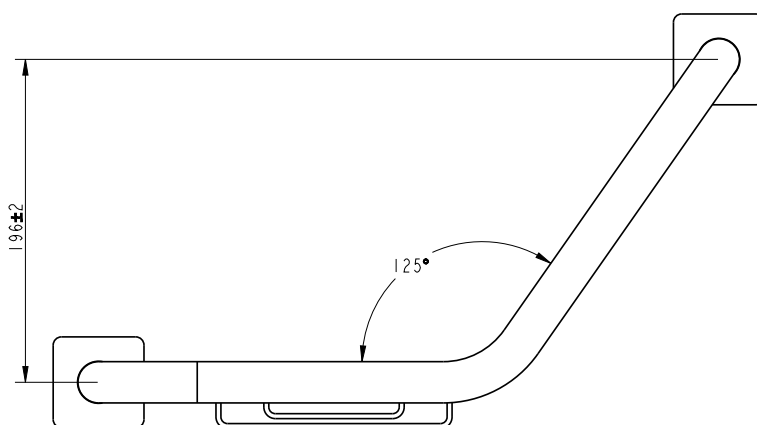

1690C1144

Barre d'appui coudé avec bac *Mélodie*²² ELLE

41,7 x 19,7 cm

chromée

infos & tarif en vigueur :

Photos non contractuelles. Tarifs mentionnés à titre indicatif selon la date d'exportation du document. Seules les offres établies par nos conseillers de vente font foi. Les dimensions en millimètres s'entendent sous réserve des tolérances d'usine, d'éventuelles modifications ultérieures, de même que de nouvelles possibilités de montage. La responsabilité ne peut être engagée en cas de cotes manquantes ou erronées (CO art. 100). Nos conditions générales de ventes et la tarification de notre service de livraison sont disponibles sur notre site internet :