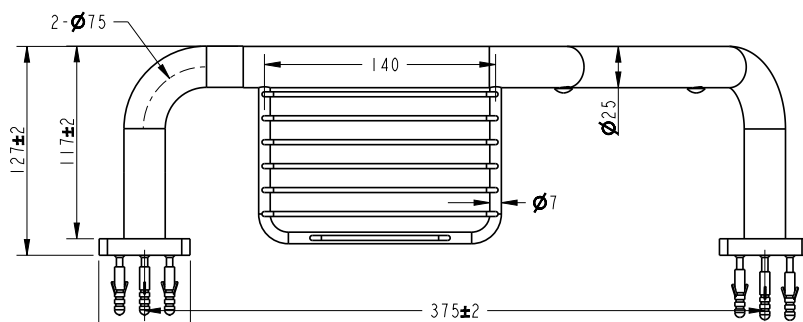

1690C1144

Barre d'appui coudé avec bac *Mélodie*²² ELLE

41,7 x 19,7 cm

chromée

infos & tarif en vigueur :

Photos non contractuelles. Tarifs mentionnés à titre indicatif selon la date d'exportation du document. Seules les offres établies par nos conseillers de vente font foi. Les dimensions en millimètres s'entendent sous réserve des tolérances d'usine, d'éventuelles modifications ultérieures, de même que de nouvelles possibilités de montage. La responsabilité ne peut être engagée en cas de cotes manquantes ou erronées (CO art. 100). Nos conditions générales de ventes et la tarification de notre service de livraison sont disponibles sur notre site internet :