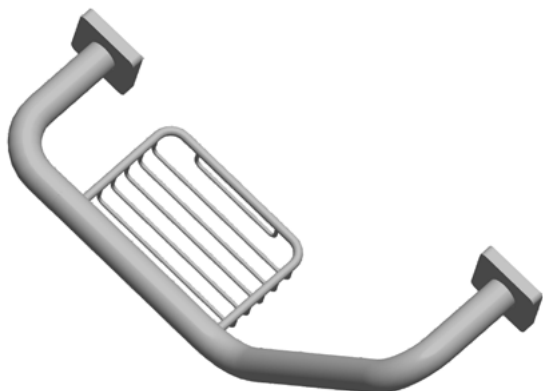

1690C1144

Barre d'appui coudé avec bac *Mélodie*²² ELLE

41,7 x 19,7 cm

chromée

infos & tarif en vigueur :

Photos non contractuelles. Tarifs mentionnés à titre indicatif selon la date d'exportation du document. Seules les offres établies par nos conseillers de vente font foi. Les dimensions en millimètres s'entendent sous réserve des tolérances d'usine, d'éventuelles modifications ultérieures, de même que de nouvelles possibilités de montage. La responsabilité ne peut être engagée en cas de cotes manquantes ou erronées (CO art. 100). Nos conditions générales de ventes et la tarification de notre service de livraison sont disponibles sur notre site internet :