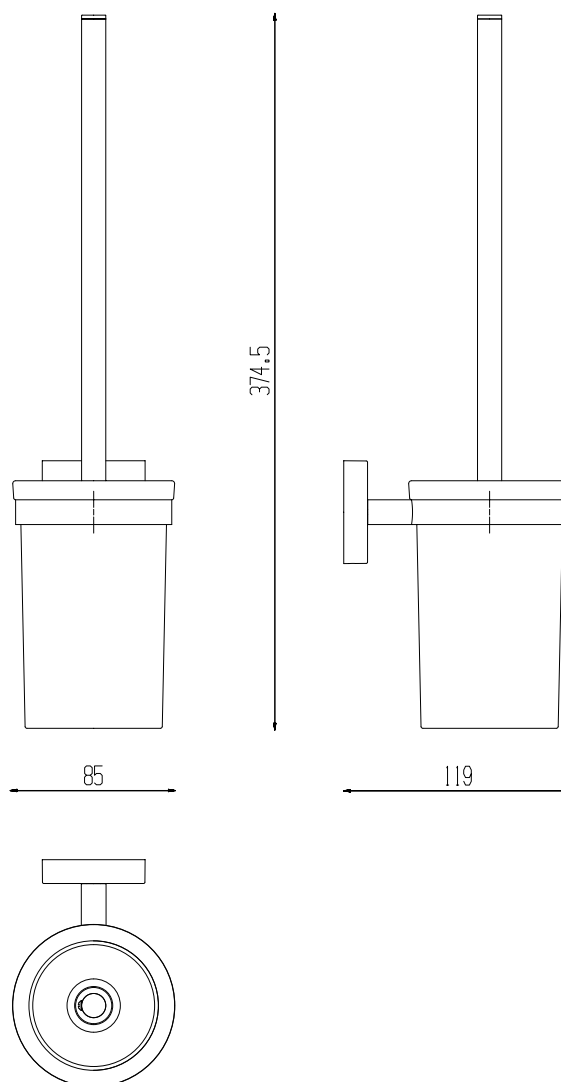

1690C1130

Porte balai de WC Mélodie²² ELLE

8.5 x 37.4 x 11.9 cm

chromé

infos & tarif en vigueur :

Photos non contractuelles. Tarifs mentionnés à titre indicatif selon la date d'exportation du document. Seules les offres établies par nos conseillers de vente font foi. Les dimensions en millimètres s'entendent sous réserve des tolérances d'usine, d'éventuelles modifications ultérieures, de même que de nouvelles possibilités de montage. La responsabilité ne peut être engagée en cas de cotes manquantes ou erronées (CO art. 100). Nos conditions générales de ventes et la tarification de notre service de livraison sont disponibles sur notre site internet : <http://magenta-sa.ch/cgv.html> <http://www.magenta-sa.ch/logistique.html>.