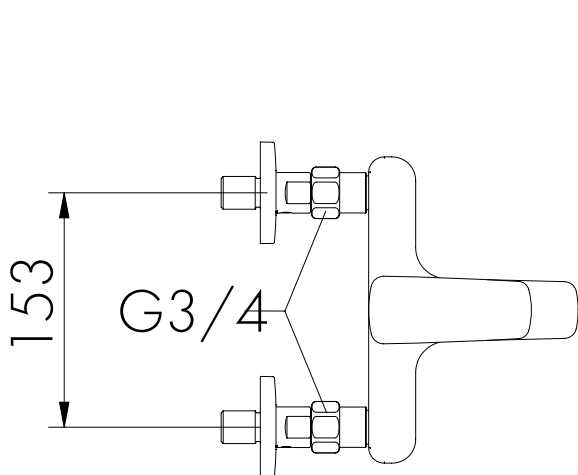

1621M0790

Mélangeur de bain *Mélo*die ^{★☆☆☆19} N°02,
E 153 mm, raccords d'arrêt flexible de douche 160 cm douche à main 1 jet,
groupe acoustique I,
chromé

infos & tarif en vigueur :

Photos non contractuelles. Tarifs mentionnés à titre indicatif selon la date d'exportation du document. Seules les offres établies par nos conseillers de vente font foi. Les dimensions en millimètres s'entendent sous réserve des tolérances d'usine, d'éventuelles modifications ultérieures, de même que de nouvelles possibilités de montage. La responsabilité ne peut être engagée en cas de cotes manquantes ou erronées (CO art. 100). Nos conditions générales de ventes et la tarification de notre service de livraison sont disponibles sur notre site internet : <http://magenta-sa.ch/cgv.html> <http://www.magenta-sa.ch/logistique.html>.