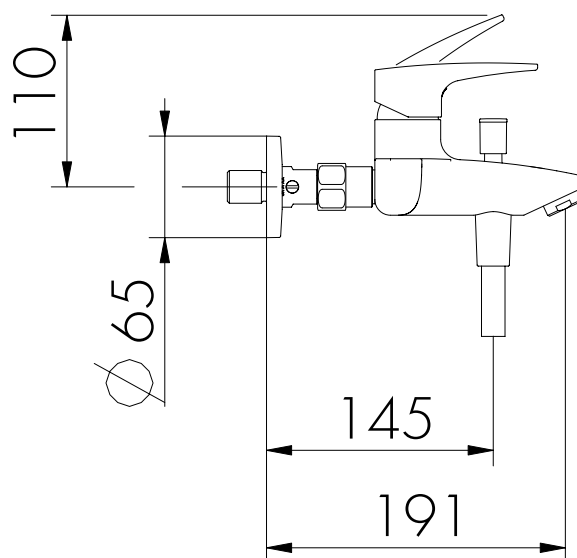

1621M0790

Mélangeur de bain *Mélo*die ^{★☆☆☆19} N°02,
E 153 mm, raccords d'arrêt flexible de douche 160 cm douche à main 1 jet,
groupe acoustique I,
chromé

infos & tarif en vigueur :

Photos non contractuelles. Tarifs mentionnés à titre indicatif selon la date d'exportation du document. Seules les offres établies par nos conseillers de vente font foi. Les dimensions en millimètres s'entendent sous réserve des tolérances d'usine, d'éventuelles modifications ultérieures, de même que de nouvelles possibilités de montage. La responsabilité ne peut être engagée en cas de cotes manquantes ou erronées (CO art. 100). Nos conditions générales de ventes et la tarification de notre service de livraison sont disponibles sur notre site internet : <http://magenta-sa.ch/cgv.html> <http://www.magenta-sa.ch/logistique.html>.