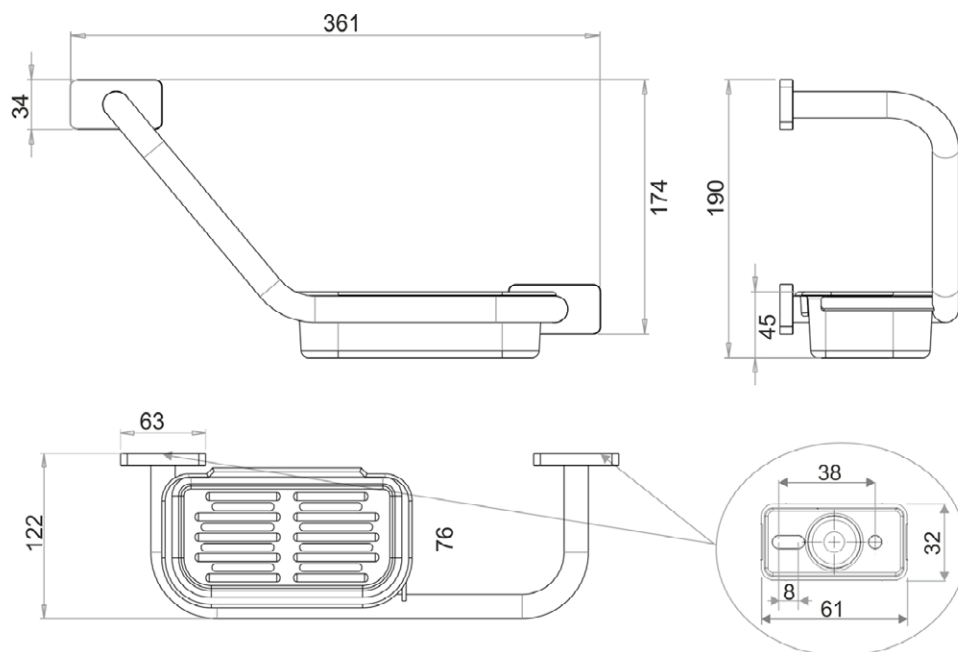

1690C1090

**Barre d'appui coudée Bodenschatz® CHIC 22**

**36,1 x 12,2 x 19 cm**, savonnière claire hauteur 4,5 cm,  
montage à gauche et à droite, avec matériel de fixation, chromé

infos &amp; tarif en vigueur :