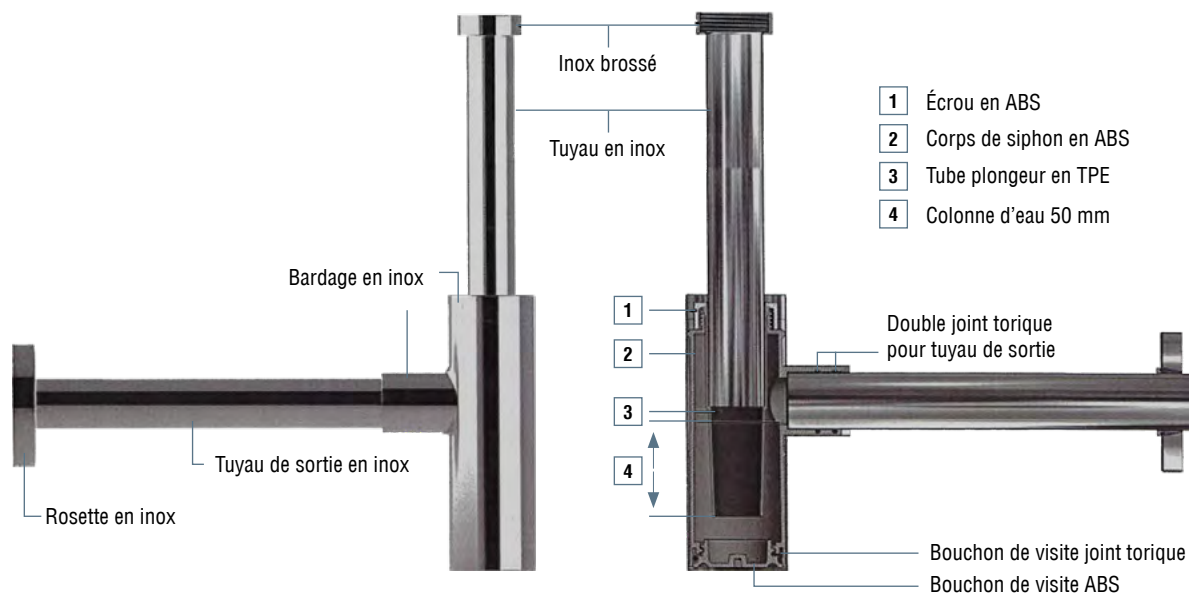

1614C0665

Siphon de lavabo 1 1/4" x 32 mm, acier inoxydable y compris joint connecteur, chromé

infos & tarif en vigueur :

Photos non contractuelles. Tarifs mentionnés à titre indicatif selon la date d'exportation du document. Seules les offres établies par nos conseillers de vente font foi. Les dimensions en millimètres s'entendent sous réserve des tolérances d'usine, d'éventuelles modifications ultérieures, de même que de nouvelles possibilités de montage. La responsabilité ne peut être engagée en cas de cotes manquantes ou erronées (CO art. 100). Nos conditions générales de ventes et la tarification de notre service de livraison sont disponibles sur notre site internet : <http://magenta-sa.ch/cgv.html> <http://www.magenta-sa.ch/logistique.html>.