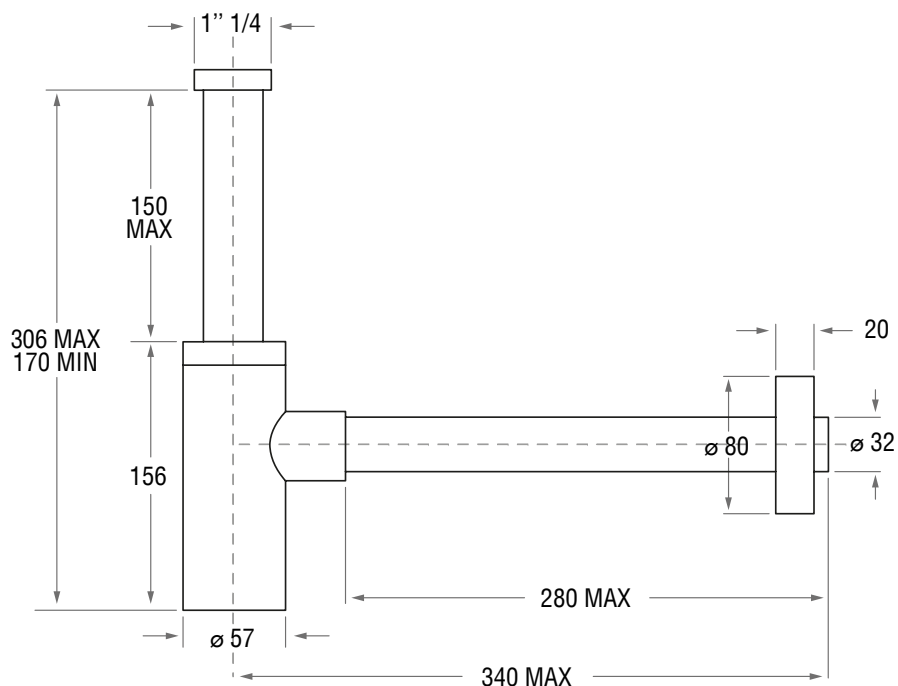

1614C0665

Siphon de lavabo 1 1/4" x 32 mm, acier inoxydable y compris joint connecteur, chromé

infos & tarif en vigueur :

Photos non contractuelles. Tarifs mentionnés à titre indicatif selon la date d'exportation du document. Seules les offres établies par nos conseillers de vente font foi. Les dimensions en millimètres s'entendent sous réserve des tolérances d'usine, d'éventuelles modifications ultérieures, de même que de nouvelles possibilités de montage. La responsabilité ne peut être engagée en cas de cotes manquantes ou erronées (CO art. 100). Nos conditions générales de ventes et la tarification de notre service de livraison sont disponibles sur notre site internet : <http://magenta-sa.ch/cgv.html> <http://www.magenta-sa.ch/logistique.html>.