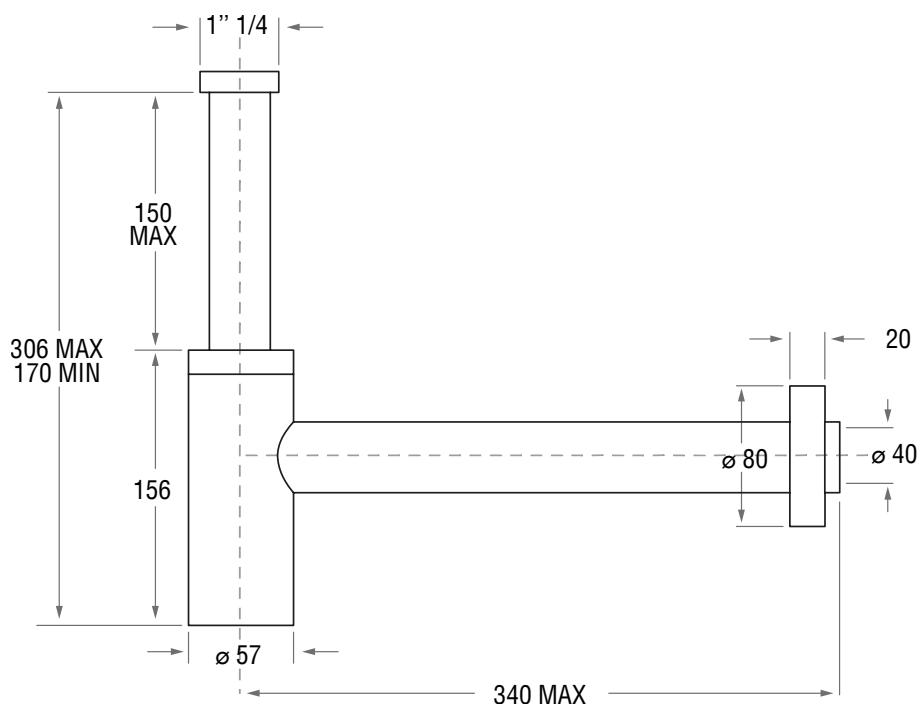

1614C0668

Siphon de lavabo 1 1/4" x 40 mm, acier inoxydable y compris joint connecteur, noir mat

infos & tarif en vigueur :

Photos non contractuelles. **Tarifs mentionnés à titre indicatif selon la date d'exportation du document.** Seules les offres établies par nos conseillers de vente font foi. Les dimensions en millimètres s'entendent sous réserve des tolérances d'usine, d'éventuelles modifications ultérieures, de même que de nouvelles possibilités de montage. La responsabilité ne peut être engagée en cas de cotes manquantes ou erronées (CO art. 100). Nos conditions générales de ventes et la tarification de notre service de livraison sont disponibles sur notre site internet : <http://magenta-sa.ch/cgv.html> <http://www.magenta-sa.ch/logistique.html>.