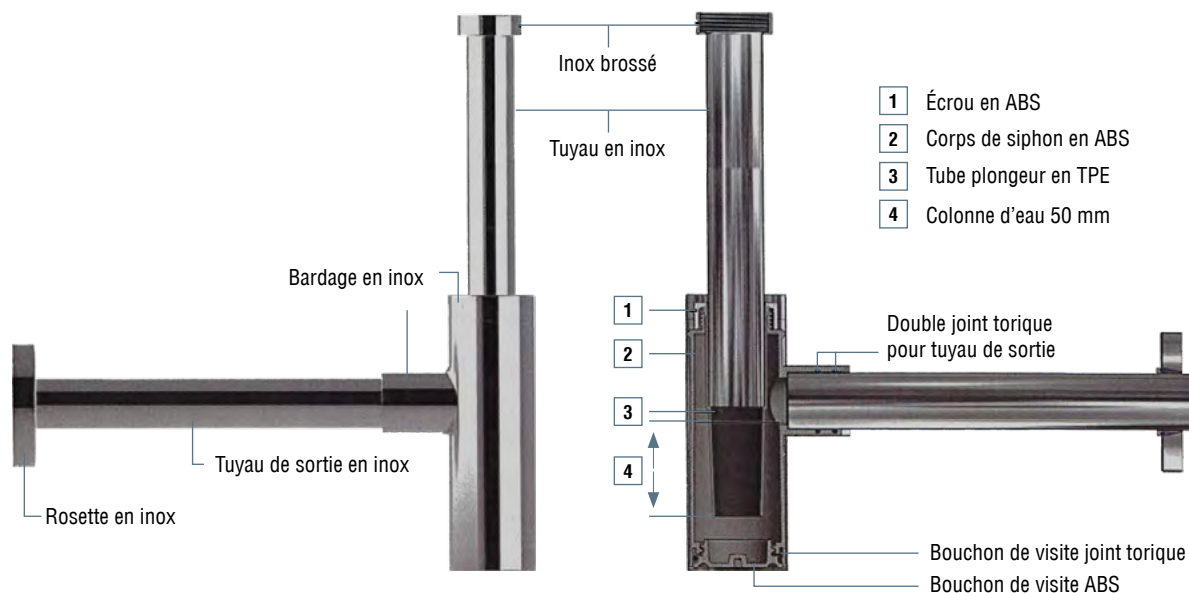

1614C0668

Siphon de lavabo 1 1/4" x 40 mm, acier inoxydable y compris joint connecteur, noir mat

infos & tarif en vigueur :

Photos non contractuelles. **Tarifs mentionnés à titre indicatif selon la date d'exportation du document.** Seules les offres établies par nos conseillers de vente font foi. Les dimensions en millimètres s'entendent sous réserve des tolérances d'usine, d'éventuelles modifications ultérieures, de même que de nouvelles possibilités de montage. La responsabilité ne peut être engagée en cas de cotes manquantes ou erronées (CO art. 100). Nos conditions générales de ventes et la tarification de notre service de livraison sont disponibles sur notre site internet : <http://magenta-sa.ch/cgv.html> <http://www.magenta-sa.ch/logistique.html>.