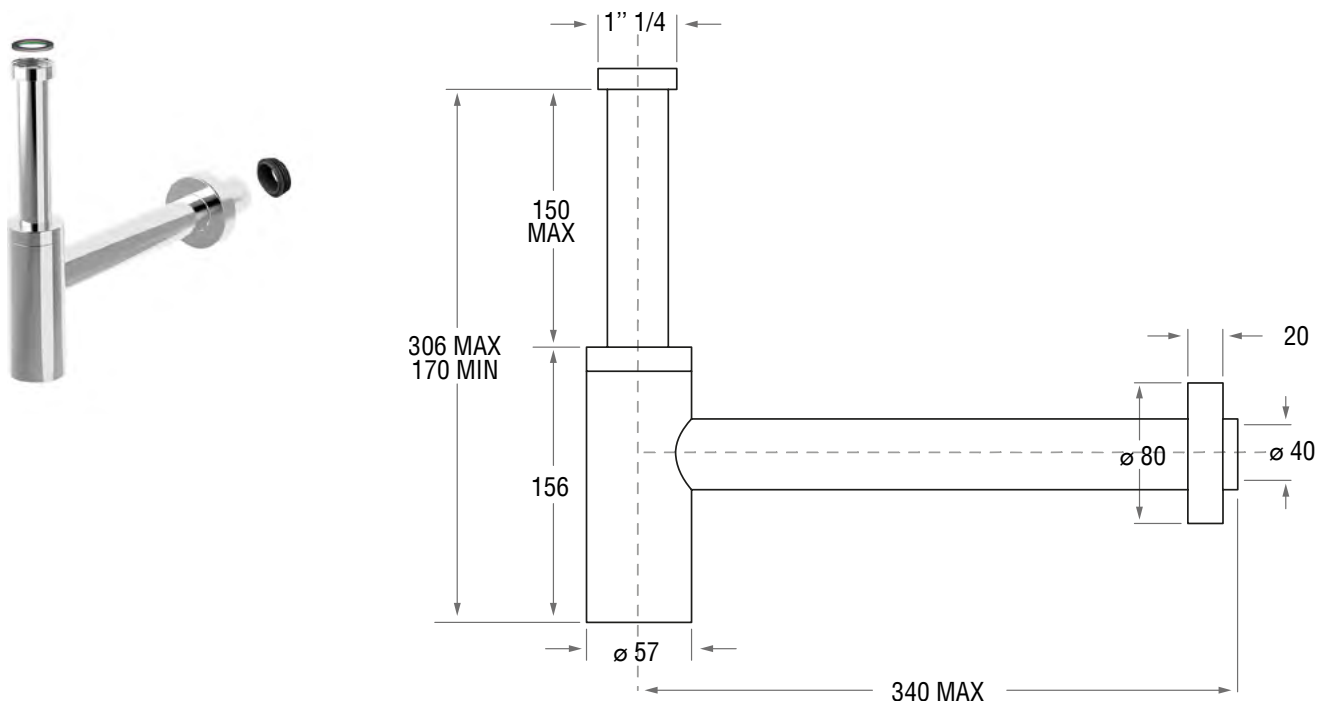

1614C0666

Siphon de lavabo 1 1/4" x 40 mm, acier inoxydable y compris joint connecteur, chromé

infos & tarif en vigueur :

Photos non contractuelles. Tarifs mentionnés à titre indicatif selon la date d'exportation du document. Seules les offres établies par nos conseillers de vente font foi. Les dimensions en millimètres s'entendent sous réserve des tolérances d'usine, d'éventuelles modifications ultérieures, de même que de nouvelles possibilités de montage. La responsabilité ne peut être engagée en cas de cotes manquantes ou erronées (CO art. 100). Nos conditions générales de ventes et la tarification de notre service de livraison sont disponibles sur notre site internet : <http://magenta-sa.ch/cgv.html> <http://www.magenta-sa.ch/logistique.html>.