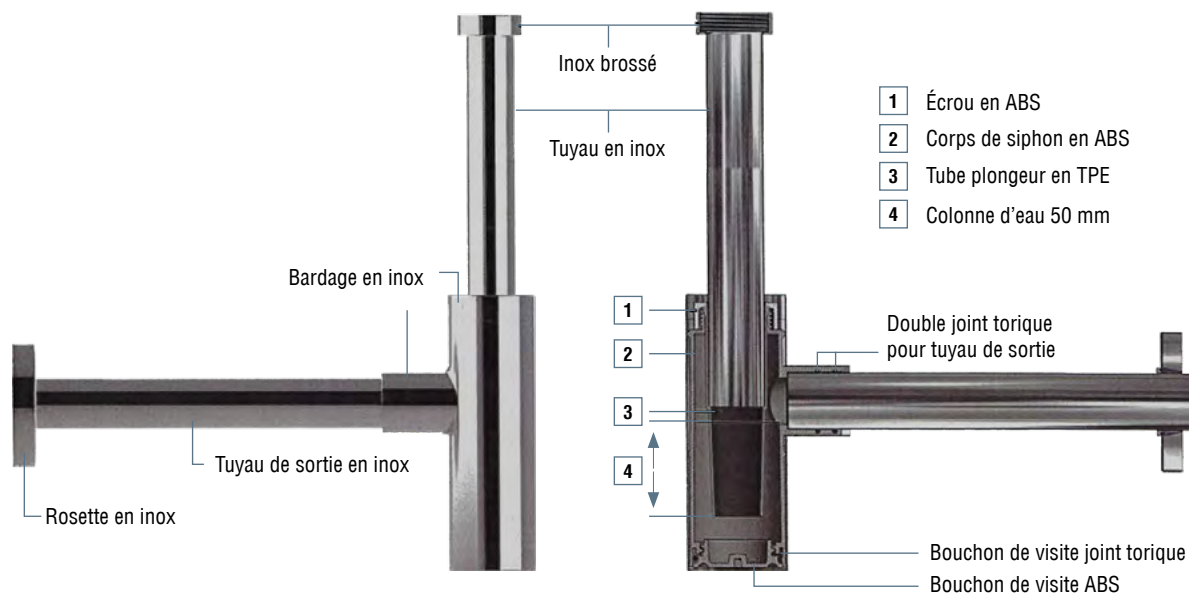

1614C0666

Siphon de lavabo 1 1/4" x 40 mm, acier inoxydable y compris joint connecteur, chromé

infos & tarif en vigueur :

Photos non contractuelles. Tarifs mentionnés à titre indicatif selon la date d'exportation du document. Seules les offres établies par nos conseillers de vente font foi. Les dimensions en millimètres s'entendent sous réserve des tolérances d'usine, d'éventuelles modifications ultérieures, de même que de nouvelles possibilités de montage. La responsabilité ne peut être engagée en cas de cotes manquantes ou erronées (CO art. 100). Nos conditions générales de ventes et la tarification de notre service de livraison sont disponibles sur notre site internet : <http://magenta-sa.ch/cgv.html> <http://www.magenta-sa.ch/logistique.html>.