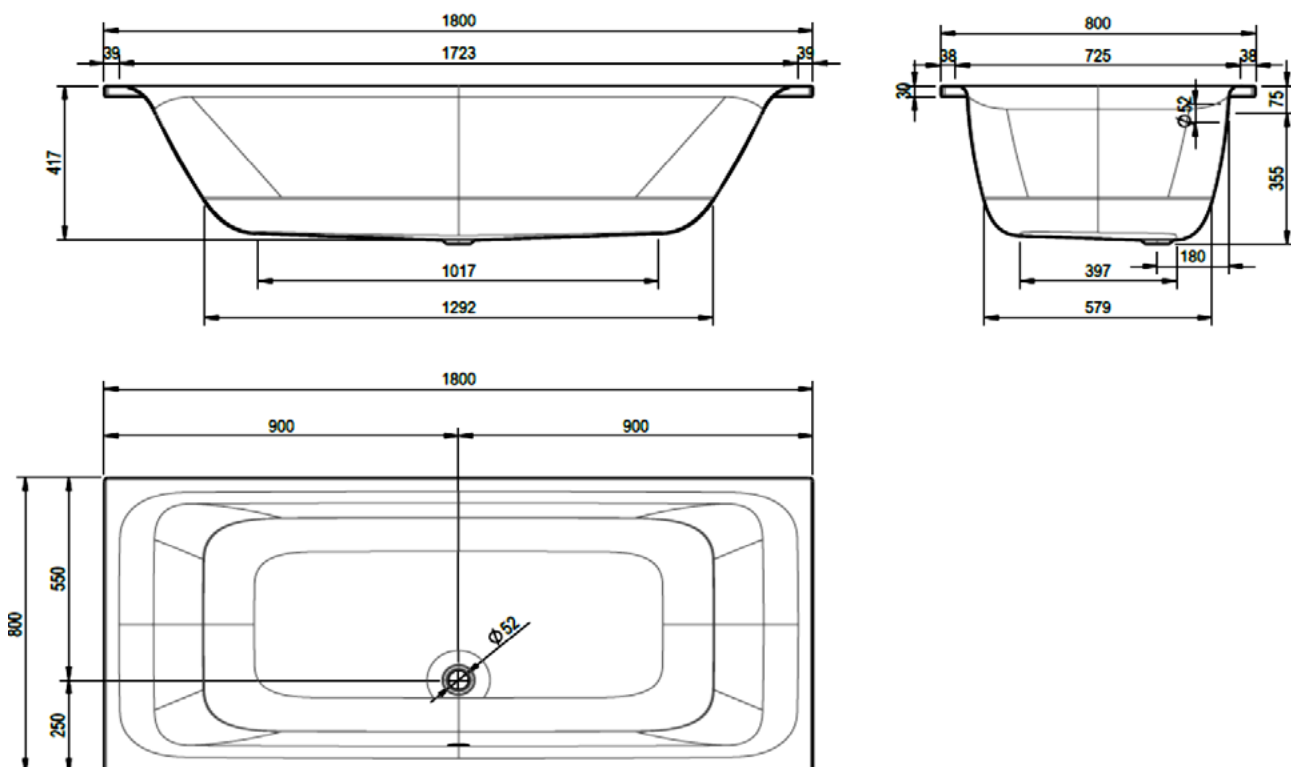

## Baignoire Amena 180 x 80 x 42 cm, acier isolation phonique, standard, blanc

infos &amp; tarif en vigueur :

Photos non contractuelles. **Tarifs mentionnés à titre indicatif selon la date d'exportation du document.** Seules les offres établies par nos conseillers de vente font foi. Les dimensions en millimètres s'entendent sous réserve des tolérances d'usine, d'éventuelles modifications ultérieures, de même que de nouvelles possibilités de montage. La responsabilité ne peut être engagée en cas de cotes manquantes ou erronées (CO art. 100). Nos conditions générales de ventes et la tarification de notre service de livraison sont disponibles sur notre site internet : <http://magenta-sa.ch/cgv.html> <http://www.magenta-sa.ch/logistique.html>.