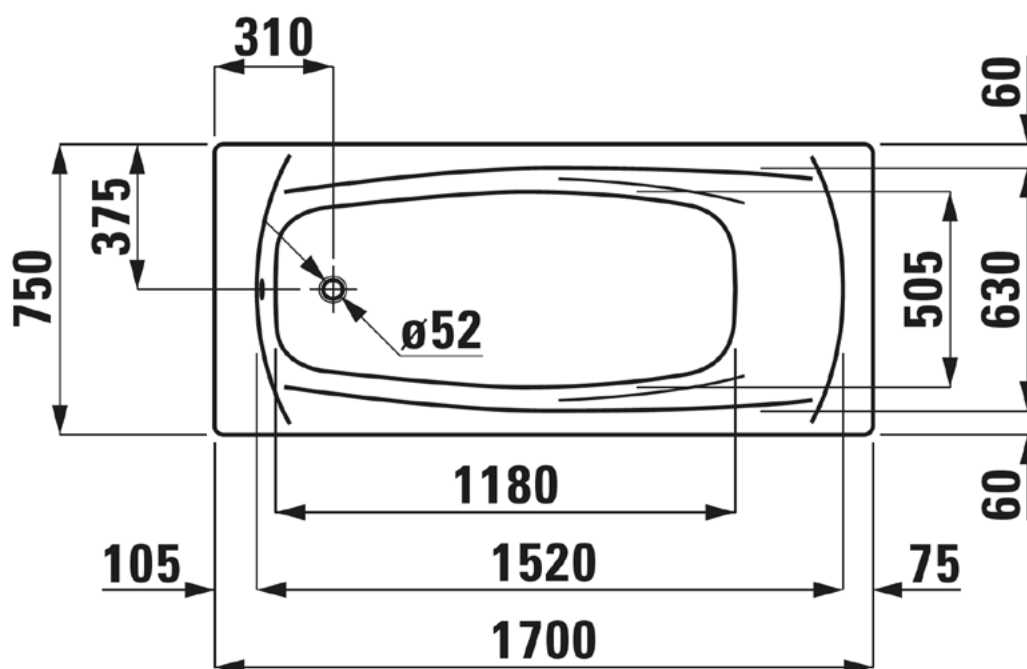

1610C0135

Baignoire Palladium 170 x 75 x 43 cm

acier, isolation phonique, standard, blanc

infos & tarif en vigueur :

Photos non contractuelles. **Tarifs mentionnés à titre indicatif selon la date d'exportation du document.** Seules les offres établies par nos conseillers de vente font foi. Les dimensions en millimètres s'entendent sous réserve des tolérances d'usine, d'éventuelles modifications ultérieures, de même que de nouvelles possibilités de montage. La responsabilité ne peut être engagée en cas de cotes manquantes ou erronées (CO art. 100). Nos conditions générales de ventes et la tarification de notre service de livraison sont disponibles sur notre site internet :