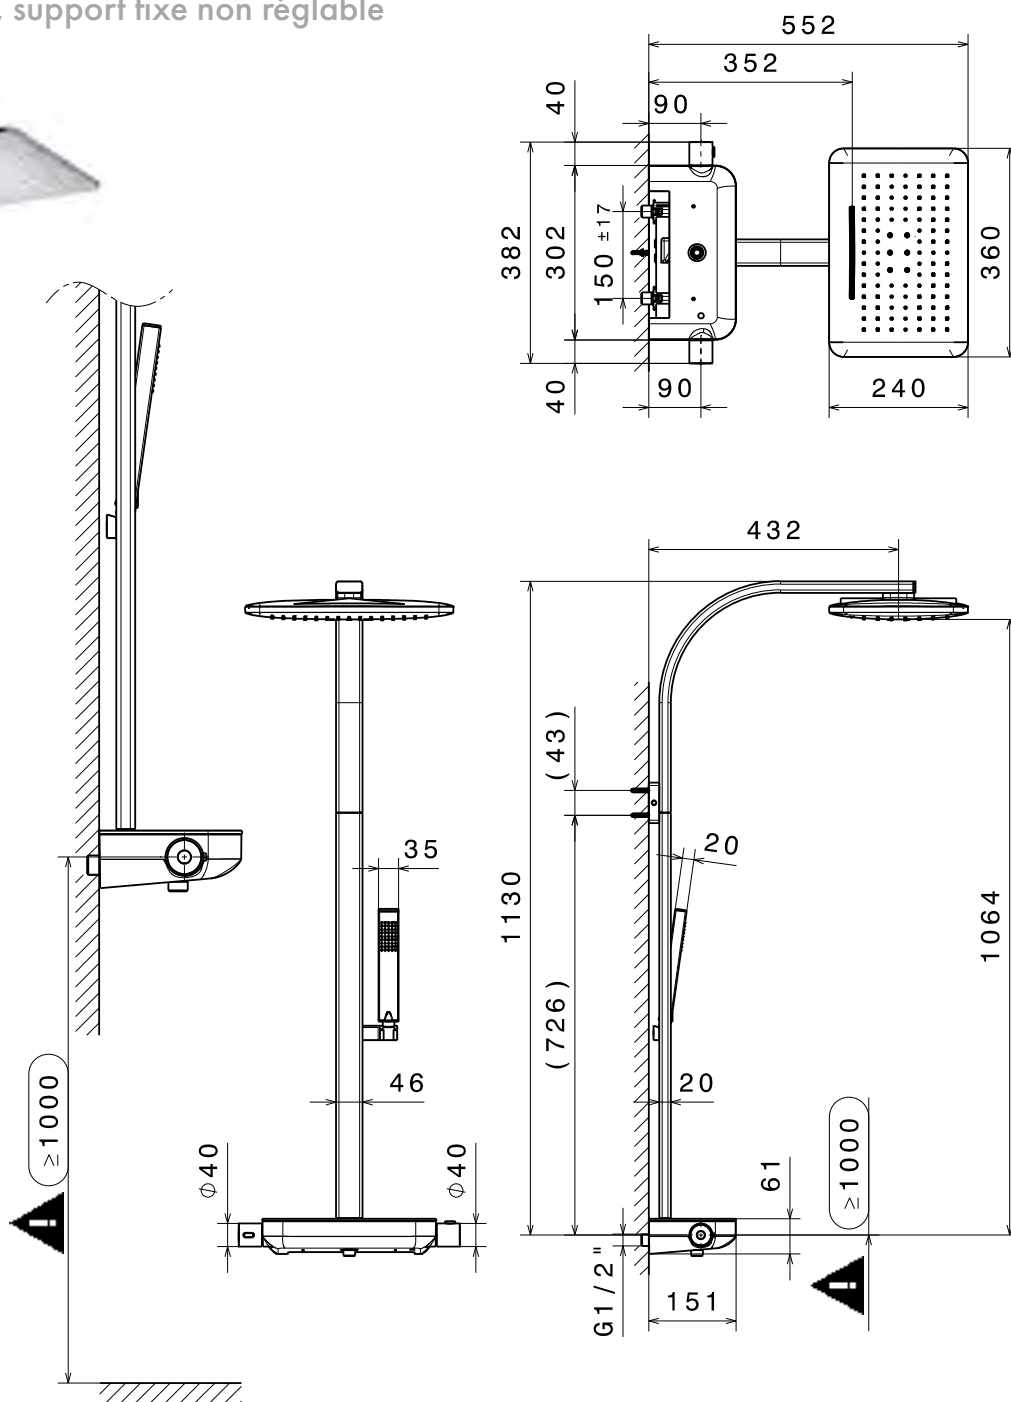

1621S0167

**Colonne de douche Symphonie<sup>19</sup> N°01**, mélangeur thermostatique, entraxe 150 mm, tête de douche dimensions 240 x 360 mm avec jet pluie et cascade, Chromé, tablette verre blanc, Douchette en ABS, support fixe non réglable

infos & tarif en vigueur :

Photos non contractuelles. Tarifs mentionnés à titre indicatif selon la date d'exportation du document. Seules les offres établies par nos conseillers de vente font foi. Les dimensions en millimètres s'entendent sous réserve des tolérances d'usine, d'éventuelles modifications ultérieures, de même que de nouvelles possibilités de montage. La responsabilité ne peut être engagée en cas de cotes manquantes ou erronées (CO art. 100). Nos conditions générales de ventes et la tarification de notre service de livraison sont disponibles sur notre site internet : <http://magenta-sa.ch/cgv.html> <http://www.magenta-sa.ch/logistique.html>