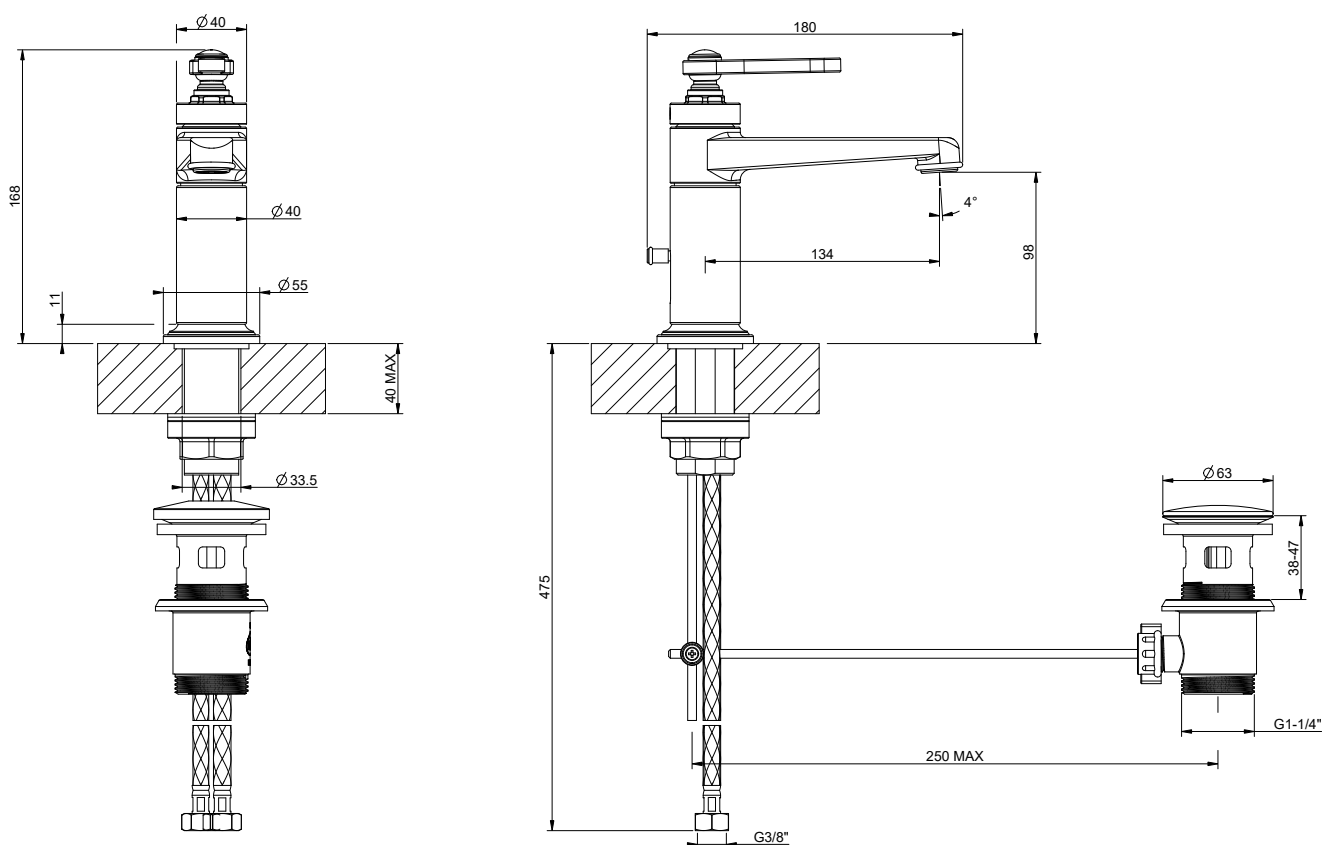

1621C1772

Mitigeur lavabo VENTI20,
avec vidage et flexibles de raccordement, Débit 5.0 l/min, **149 INOX**

GESSI®

infos & tarif en vigueur :

Photos non contractuelles. Tarifs mentionnés à titre indicatif selon la date d'exportation du document. Seules les offres établies par nos conseillers de vente font foi. Les dimensions en millimètres s'entendent sous réserve des tolérances d'usine, d'éventuelles modifications ultérieures, de même que de nouvelles possibilités de montage. La responsabilité ne peut être engagée en cas de cotes manquantes ou erronées (CO art. 100). Nos conditions générales de ventes et la tarification de notre service de livraison sont disponibles sur notre site internet : <https://www.magenta.ch/cgv.html> - <https://www.magenta.ch/logistique.html>