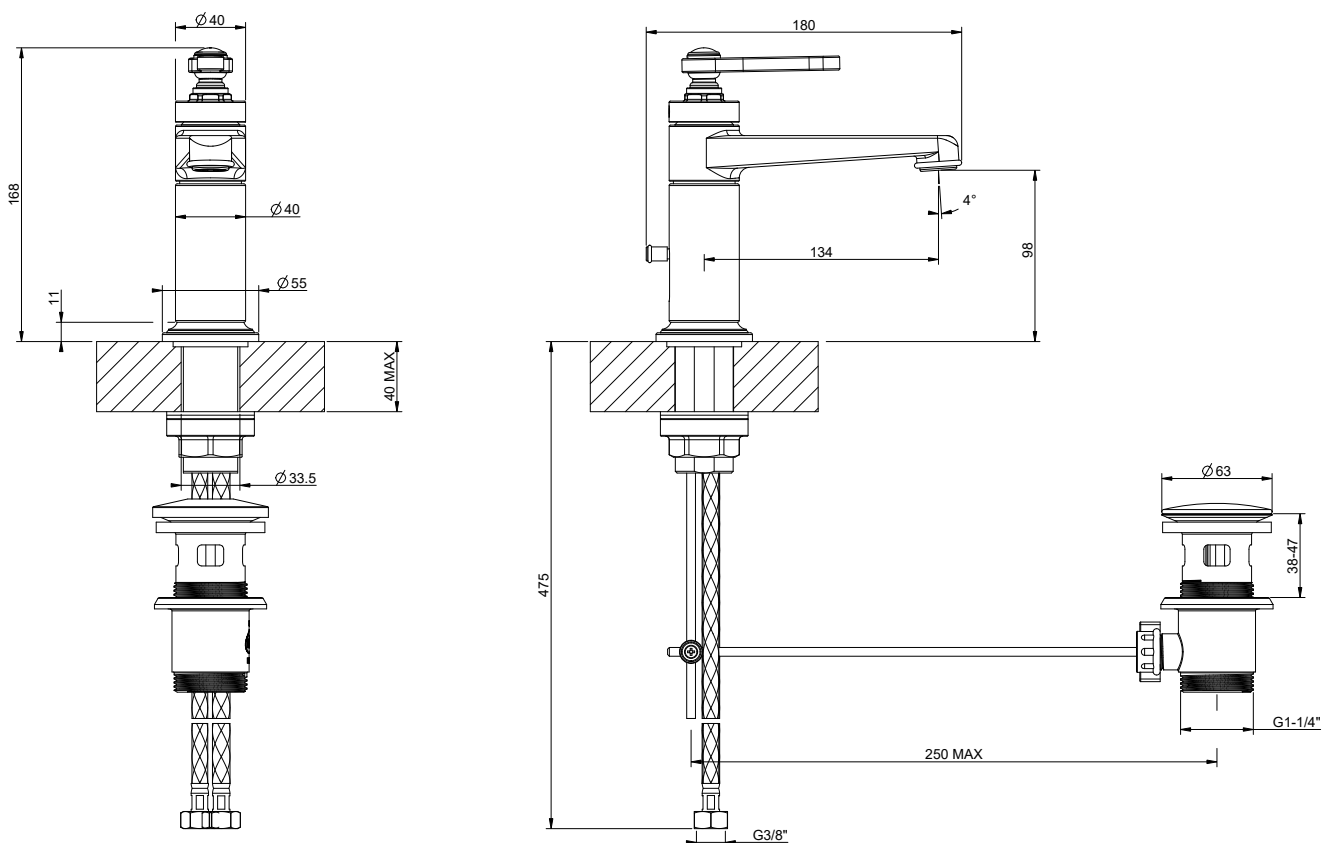

1621C1773

Mitigeur lavabo VENTI20,
avec vidage et flexibles de raccordement, Débit 5.0 l/min, **299 Noir XL**

GESSI®

infos & tarif en vigueur :

Photos non contractuelles. Tarifs mentionnés à titre indicatif selon la date d'exportation du document. Seules les offres établies par nos conseillers de vente font foi. Les dimensions en millimètres s'entendent sous réserve des tolérances d'usine, d'éventuelles modifications ultérieures, de même que de nouvelles possibilités de montage. La responsabilité ne peut être engagée en cas de cotes manquantes ou erronées (CO art. 100). Nos conditions générales de ventes et la tarification de notre service de livraison sont disponibles sur notre site internet : <https://www.magenta.ch/cgv.html> - <https://www.magenta.ch/logistique.html>