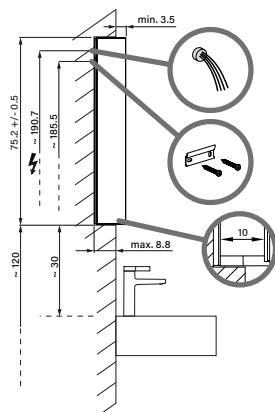

1617H0422

Armoire de toilette *Harmonie*²³ Olé Super LED 129,5 x 70/74,2 x 12 cm

température de la lumière : blanc froid 4000K - 130/2/LED/L, profil en aluminium, pour montage AP ou UP
prise double en bas à gauche et à droite 2 portes à double miroir éclairage en haut et en bas 2 x 22,8 W, IP44, classe énergétique E, blanc

-  LED 4000 K
-  LED 3000 K
- 
-  110°
-  alu
-  IP 44

Aufputz-Montage **AP**
Pose en applique
Surface mounting

OLS1/LED/AP	A
50..	35
60..	35
70..	55
80..	55
90..	65
100..	65
120..	95
130..	95
150..	125

infos & tarif en vigueur :

Photos non contractuelles. Tarifs mentionnés à titre indicatif selon la date d'exportation du document. Seules les offres établies par nos conseillers de vente font foi. Les dimensions en millimètres s'entendent sous réserve des tolérances d'usine, d'éventuelles modifications ultérieures, de même que de nouvelles possibilités de montage. La responsabilité ne peut être engagée en cas de cotes manquantes ou erronées (CO art. 100). Nos conditions générales de ventes et la tarification de notre service de livraison sont disponibles sur notre site internet : <https://www.magenta.ch/cgv.html> - <https://www.magenta.ch/logistique.html>