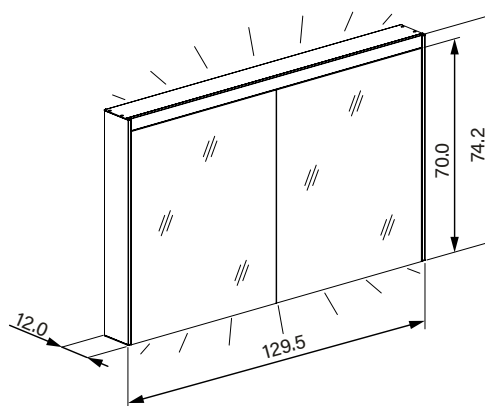

1617H0422

Armoire de toilette *Harmonie*²³ Olé Super LED 129,5 x 70/74,2 x 12 cm

température de la lumière : blanc froid 4000K - 130/2/LED/L, profil en aluminium, pour montage AP ou UP
prise double en bas à gauche et à droite 2 portes à double miroir éclairage en haut et en bas 2 x 22,8 W, IP44, classe énergétique E, blanc

-  LED 4000 K
-  LED 3000 K
- 
-  110°
-  alu
-  IP 44

Aufputz-Montage **AP**
Pose en applique
Surface mounting

OLS1/LED/AP	A
50..	35
60..	35
70..	55
80..	55
90..	65
100..	65
120..	95
130..	95
150..	125