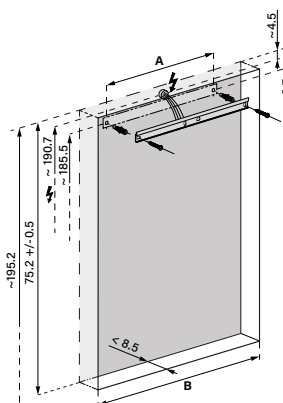

infos & tarif en vigueur :

Photos non contractuelles. Tarifs mentionnés à titre indicatif selon la date d'exportation du document. Seules les offres établies par nos conseillers de vente font foi. Les dimensions en millimètres s'entendent sous réserve des tolérances d'usine, d'éventuelles modifications ultérieures, de même que de nouvelles possibilités de montage. La responsabilité ne peut être engagée en cas de cotes manquantes ou erronées (CO art. 100). Nos conditions générales de ventes et la tarification de notre service de livraison sont disponibles sur notre site internet : <https://www.magenta.ch/cgv.html> - <https://www.magenta.ch/logistique.html>

© 30 janvier 2023 10:53