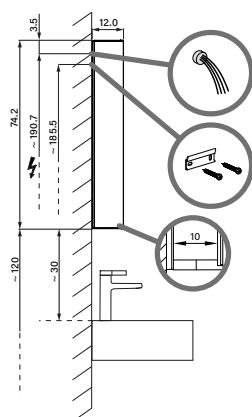

1617H0422

Armoire de toilette *Harmonie*²³ Olé Super LED 129,5 x 70/74,2 x 12 cm

température de la lumière : blanc froid 4000K - 130/2/LED/L, profil en aluminium, pour montage AP ou UP
prise double en bas à gauche et à droite 2 portes à double miroir éclairage en haut et en bas 2 x 22,8 W, IP44, classe énergétique E, blanc

-  LED 4000 K
-  LED 3000 K
- 
-  110°
-  alu
-  IP 44

Aufputz-Montage **AP**
Pose en applique
Surface mounting

OLS1/LED/AP	A
50..	35
60..	35
70..	55
80..	55
90..	65
100..	65
120..	95
130..	95
150..	125