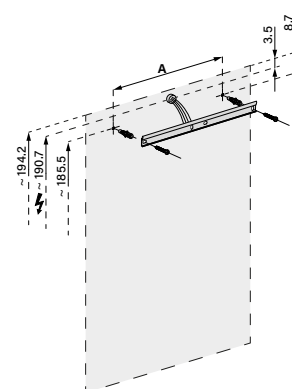

1617H0422

Armoire de toilette *Harmonie*²³ Olé Super LED 129,5 x 70/74,2 x 12 cm

température de la lumière : blanc froid 4000K - 130/2/LED/L, profil en aluminium, pour montage AP ou UP
prise double en bas à gauche et à droite 2 portes à double miroir éclairage en haut et en bas 2 x 22,8 W, IP44, classe énergétique E, blanc

-  LED 4000 K
-  LED 3000 K
- 
-  110°
-  alu
-  IP 44

Aufputz-Montage **AP**
Pose en applique
Surface mounting

OLS1/LED/AP	A
50..	35
60..	35
70..	55
80..	55
90..	65
100..	65
120..	95
130..	95
150..	125