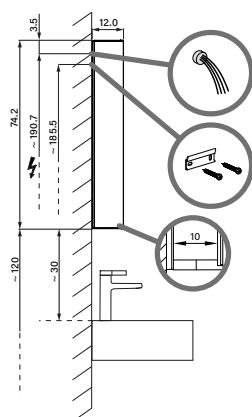

1617H0425

Armoire de toilette *Harmonie*²³ Olé Super LED 149,5 x 70/74,2 x 12 cm

température de la lumière : blanc froid 4000K - 150/3/LED/L, profil en aluminium, pour montage AP ou UP
prise double en bas à gauche et à droite, 3 portes à double miroir (60/30/60), éclairage en haut et en bas, 2 x 26,4 W IP44, classe énergétique E, blanc

Aufputz-Montage **AP**
Pose en applique
Surface mounting

OLS1/LED/AP	A
50..	35
60..	35
70..	55
80..	55
90..	65
100..	65
120..	95
130..	95
150..	125

Unterputz-Montage **UP**
Pose en encastrément
Recessed mounting

OLS1/LED/UP	A	B
50..	35	50.0
60..	35	60.0
70..	55	70.0
80..	55	80.0
90..	65	90.0
100..	65	100.0
120..	95	120.0
130..	95	130.0
150..	125	150.0

infos & tarif en vigueur :

Photos non contractuelles. Tarifs mentionnés à titre indicatif selon la date d'exportation du document. Seules les offres établies par nos conseillers de vente font foi. Les dimensions en millimètres s'entendent sous réserve des tolérances d'usine, d'éventuelles modifications ultérieures, de même que de nouvelles possibilités de montage. La responsabilité ne peut être engagée en cas de cotes manquantes ou erronées (CO art. 100). Nos conditions générales de ventes et la tarification de notre service de livraison sont disponibles sur notre site internet : <https://www.magenta.ch/cgv.html> - <https://www.magenta.ch/logistique.html>