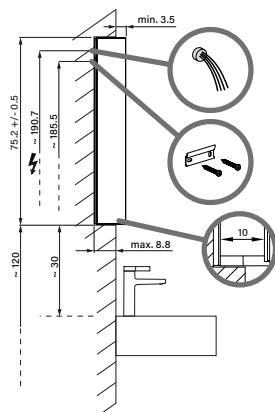

1617H0425

Armoire de toilette *Harmonie*²³ Olé Super LED 149,5 x 70/74,2 x 12 cm

température de la lumière : blanc froid 4000K - 150/3/LED/L, profil en aluminium, pour montage AP ou UP
prise double en bas à gauche et à droite, 3 portes à double miroir (60/30/60), éclairage en haut et en bas, 2 x 26,4 W IP44, classe énergétique E, blanc

Aufputz-Montage **AP**
Pose en applique
Surface mounting

OLS1/LED/AP	A
50..	35
60..	35
70..	55
80..	55
90..	65
100..	65
120..	95
130..	95
150..	125

Unterputz-Montage **UP**
Pose en encastrément
Recessed mounting

OLS1/LED/UP	A	B
50..	35	50.0
60..	35	60.0
70..	55	70.0
80..	55	80.0
90..	65	90.0
100..	65	100.0
120..	95	120.0
130..	95	130.0
150..	125	150.0

infos & tarif en vigueur :

Photos non contractuelles. Tarifs mentionnés à titre indicatif selon la date d'exportation du document. Seules les offres établies par nos conseillers de vente font foi. Les dimensions en millimètres s'entendent sous réserve des tolérances d'usine, d'éventuelles modifications ultérieures, de même que de nouvelles possibilités de montage. La responsabilité ne peut être engagée en cas de cotes manquantes ou erronées (CO art. 100). Nos conditions générales de ventes et la tarification de notre service de livraison sont disponibles sur notre site internet : <https://www.magenta.ch/cgv.html> - <https://www.magenta.ch/logistique.html>