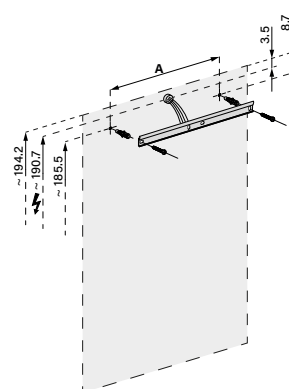

1617H0425

Armoire de toilette *Harmonie*²³ Olé Super LED 149,5 x 70/74,2 x 12 cm

température de la lumière : blanc froid 4000K - 150/3/LED/L, profil en aluminium, pour montage AP ou UP
prise double en bas à gauche et à droite, 3 portes à double miroir (60/30/60), éclairage en haut et en bas, 2 x 26,4 W IP44, classe énergétique E, blanc

Aufputz-Montage **AP**
Pose en applique
Surface mounting

OLS1/LED/AP	A
50..	35
60..	35
70..	55
80..	55
90..	65
100..	65
120..	95
130..	95
150..	125

Unterputz-Montage **UP**
Pose en encastrément
Recessed mounting

OLS1/LED/UP	A	B
50..	35	50.0
60..	35	60.0
70..	55	70.0
80..	55	80.0
90..	65	90.0
100..	65	100.0
120..	95	120.0
130..	95	130.0
150..	125	150.0

infos & tarif en vigueur :

Photos non contractuelles. Tarifs mentionnés à titre indicatif selon la date d'exportation du document. Seules les offres établies par nos conseillers de vente font foi. Les dimensions en millimètres s'entendent sous réserve des tolérances d'usine, d'éventuelles modifications ultérieures, de même que de nouvelles possibilités de montage. La responsabilité ne peut être engagée en cas de cotes manquantes ou erronées (CO art. 100). Nos conditions générales de ventes et la tarification de notre service de livraison sont disponibles sur notre site internet : <https://www.magenta.ch/cgv.html> - <https://www.magenta.ch/logistique.html>