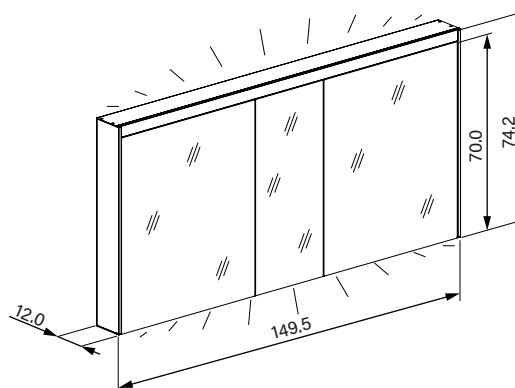

1617H0425

Armoire de toilette *Harmonie*²³ Olé Super LED 149,5 x 70/74,2 x 12 cm

température de la lumière : blanc froid 4000K - 150/3/LED/L, profil en aluminium, pour montage AP ou UP
prise double en bas à gauche et à droite, 3 portes à double miroir (60/30/60), éclairage en haut et en bas, 2 x 26,4 W IP44, classe énergétique E, blanc