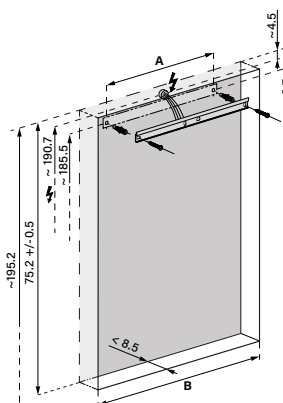

1617H0425

Armoire de toilette *Harmonie*²³ Olé Super LED 149,5 x 70/74,2 x 12 cm

température de la lumière : blanc froid 4000K - 150/3/LED/L, profil en aluminium, pour montage AP ou UP
prise double en bas à gauche et à droite, 3 portes à double miroir (60/30/60), éclairage en haut et en bas, 2 x 26,4 W IP44, classe énergétique E, blanc

Aufputz-Montage **AP**
Pose en applique
Surface mounting

OLS1/LED/AP	A
50..	35
60..	35
70..	55
80..	55
90..	65
100..	65
120..	95
130..	95
150..	125

Unterputz-Montage **UP**
Pose en encastrément
Recessed mounting

OLS1/LED/UP	A	B
50..	35	50.0
60..	35	60.0
70..	55	70.0
80..	55	80.0
90..	65	90.0
100..	65	100.0
120..	95	120.0
130..	95	130.0
150..	125	150.0

infos & tarif en vigueur :

Photos non contractuelles. Tarifs mentionnés à titre indicatif selon la date d'exportation du document. Seules les offres établies par nos conseillers de vente font foi. Les dimensions en millimètres s'entendent sous réserve des tolérances d'usine, d'éventuelles modifications ultérieures, de même que de nouvelles possibilités de montage. La responsabilité ne peut être engagée en cas de cotes manquantes ou erronées (CO art. 100). Nos conditions générales de ventes et la tarification de notre service de livraison sont disponibles sur notre site internet : <https://www.magenta.ch/cgv.html> - <https://www.magenta.ch/logistique.html>