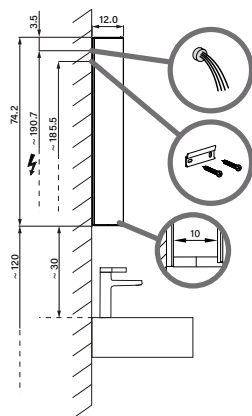

1617H0415

Armoire de toilette *Harmonie*²³ Olé Super LED 59,5 x 70/74,2 x 12 cm

température de la lumière : blanc froid 4000K - 60/2/LED/L, profil en aluminium, pour montage AP ou UP
prise double en bas à gauche 2 portes à double miroir éclairage en haut et en bas 2 x 10 W, IP44, classe énergétique E, blanc

Aufputz-Montage **AP**
Pose en applique
Surface mounting

OLS1/LED/AP	A
50..	35
60..	35
70..	55
80..	55
90..	65
100..	65
120..	95
130..	95
150..	125

Unterputz-Montage **UP**
Pose en encastrement
Recessed mounting

OLS1/LED/UP	A	B
50..	35	50.0
60..	35	60.0
70..	55	70.0
80..	55	80.0
90..	65	90.0
100..	65	100.0
120..	95	120.0
130..	95	130.0
150..	125	150.0

infos & tarif en vigueur :

Photos non contractuelles. Tarifs mentionnés à titre indicatif selon la date d'exportation du document. Seules les offres établies par nos conseillers de vente font foi. Les dimensions en millimètres s'entendent sous réserve des tolérances d'usine, d'éventuelles modifications ultérieures, de même que de nouvelles possibilités de montage. La responsabilité ne peut être engagée en cas de cotes manquantes ou erronées (CO art. 100). Nos conditions générales de ventes et la tarification de notre service de livraison sont disponibles sur notre site internet : <https://www.magenta.ch/cgv.html> - <https://www.magenta.ch/logistique.html>