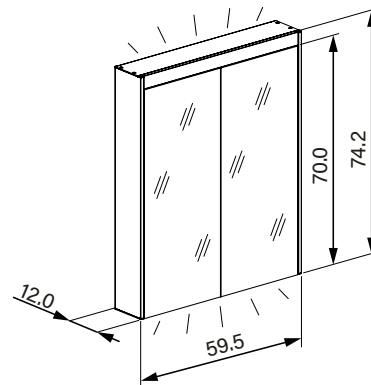

1617H0415

Armoire de toilette *Harmonie*²³ Olé Super LED 59,5 x 70/74,2 x 12 cm

température de la lumière : blanc froid 4000K - 60/2/LED/L, profil en aluminium, pour montage AP ou UP
prise double en bas à gauche 2 portes à double miroir éclairage en haut et en bas 2 x 10 W, IP44, classe énergétique E, blanc

Aufputz-Montage **AP**
Pose en applique
Surface mounting

OLS1/LED/AP	A
50..	35
60..	35
70..	55
80..	55
90..	65
100..	65
120..	95
130..	95
150..	125

Unterputz-Montage **UP**
Pose en encastrement
Recessed mounting

OLS1/LED/UP	A	B
50..	35	50.0
60..	35	60.0
70..	55	70.0
80..	55	80.0
90..	65	90.0
100..	65	100.0
120..	95	120.0
130..	95	130.0
150..	125	150.0

infos & tarif en vigueur :

Photos non contractuelles. Tarifs mentionnés à titre indicatif selon la date d'exportation du document. Seules les offres établies par nos conseillers de vente font foi. Les dimensions en millimètres s'entendent sous réserve des tolérances d'usine, d'éventuelles modifications ultérieures, de même que de nouvelles possibilités de montage. La responsabilité ne peut être engagée en cas de cotes manquantes ou erronées (CO art. 100). Nos conditions générales de ventes et la tarification de notre service de livraison sont disponibles sur notre site internet : <https://www.magenta.ch/cgv.html> - <https://www.magenta.ch/logistique.html>