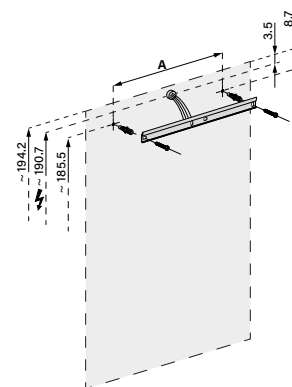

1617H0415

Armoire de toilette *Harmonie*²³ Olé Super LED 59,5 x 70/74,2 x 12 cm

température de la lumière : blanc froid 4000K - 60/2/LED/L, profil en aluminium, pour montage AP ou UP
prise double en bas à gauche 2 portes à double miroir éclairage en haut et en bas 2 x 10 W, IP44, classe énergétique E, blanc

Aufputz-Montage **AP**
Pose en applique
Surface mounting

OLS1/LED/AP	A
50..	35
60..	35
70..	55
80..	55
90..	65
100..	65
120..	95
130..	95
150..	125

Unterputz-Montage **UP**
Pose en encastrement
Recessed mounting

OLS1/LED/UP	A	B
50..	35	50.0
60..	35	60.0
70..	55	70.0
80..	55	80.0
90..	65	90.0
100..	65	100.0
120..	95	120.0
130..	95	130.0
150..	125	150.0

infos & tarif en vigueur :

Photos non contractuelles. Tarifs mentionnés à titre indicatif selon la date d'exportation du document. Seules les offres établies par nos conseillers de vente font foi. Les dimensions en millimètres s'entendent sous réserve des tolérances d'usine, d'éventuelles modifications ultérieures, de même que de nouvelles possibilités de montage. La responsabilité ne peut être engagée en cas de cotes manquantes ou erronées (CO art. 100). Nos conditions générales de ventes et la tarification de notre service de livraison sont disponibles sur notre site internet : <https://www.magenta.ch/cgv.html> - <https://www.magenta.ch/logistique.html>