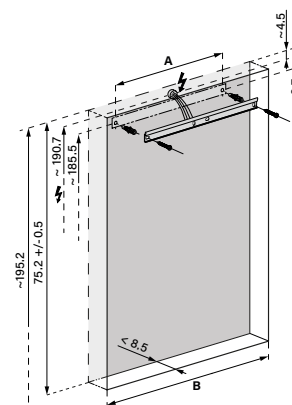

1617H0415

Armoire de toilette *Harmonie*²³ Olé Super LED 59,5 x 70/74,2 x 12 cm

température de la lumière : blanc froid 4000K - 60/2/LED/L, profil en aluminium, pour montage AP ou UP
prise double en bas à gauche 2 portes à double miroir éclairage en haut et en bas 2 x 10 W, IP44, classe énergétique E, blanc

Aufputz-Montage **AP**
Pose en applique
Surface mounting

OLS1/LED/AP	A
50..	35
60..	35
70..	55
80..	55
90..	65
100..	65
120..	95
130..	95
150..	125

Unterputz-Montage **UP**
Pose en encastrement
Recessed mounting

OLS1/LED/UP	A	B
50..	35	50.0
60..	35	60.0
70..	55	70.0
80..	55	80.0
90..	65	90.0
100..	65	100.0
120..	95	120.0
130..	95	130.0
150..	125	150.0

infos & tarif en vigueur :

Photos non contractuelles. Tarifs mentionnés à titre indicatif selon la date d'exportation du document. Seules les offres établies par nos conseillers de vente font foi. Les dimensions en millimètres s'entendent sous réserve des tolérances d'usine, d'éventuelles modifications ultérieures, de même que de nouvelles possibilités de montage. La responsabilité ne peut être engagée en cas de cotes manquantes ou erronées (CO art. 100). Nos conditions générales de ventes et la tarification de notre service de livraison sont disponibles sur notre site internet : <https://www.magenta.ch/cgv.html> - <https://www.magenta.ch/logistique.html>