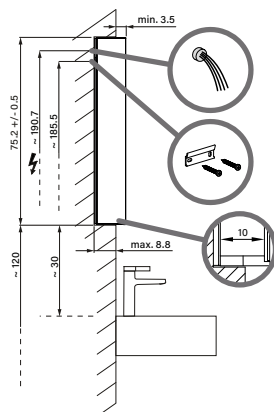

1617H0415

Armoire de toilette *Harmonie*²³ Olé Super LED 59,5 x 70/74,2 x 12 cm

température de la lumière : blanc froid 4000K - 60/2/LED/L, profil en aluminium, pour montage AP ou UP
prise double en bas à gauche 2 portes à double miroir éclairage en haut et en bas 2 x 10 W, IP44, classe énergétique E, blanc

Aufputz-Montage **AP**
Pose en applique
Surface mounting

OLS1/LED/AP	A
50..	35
60..	35
70..	55
80..	55
90..	65
100..	65
120..	95
130..	95
150..	125

Unterputz-Montage **UP**
Pose en encastrement
Recessed mounting

OLS1/LED/UP	A	B
50..	35	50.0
60..	35	60.0
70..	55	70.0
80..	55	80.0
90..	65	90.0
100..	65	100.0
120..	95	120.0
130..	95	130.0
150..	125	150.0

infos & tarif en vigueur :

Photos non contractuelles. Tarifs mentionnés à titre indicatif selon la date d'exportation du document. Seules les offres établies par nos conseillers de vente font foi. Les dimensions en millimètres s'entendent sous réserve des tolérances d'usine, d'éventuelles modifications ultérieures, de même que de nouvelles possibilités de montage. La responsabilité ne peut être engagée en cas de cotes manquantes ou erronées (CO art. 100). Nos conditions générales de ventes et la tarification de notre service de livraison sont disponibles sur notre site internet : <https://www.magenta.ch/cgv.html> - <https://www.magenta.ch/logistique.html>