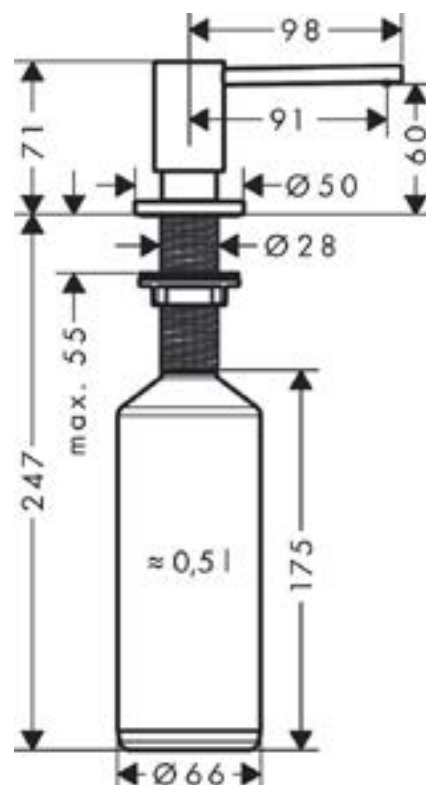

1621C1602

Distributeur de savon FOCUS**hansgrohe**

contenance 500 ml, pour installation dans les comptoirs jusqu'à 55 mm ,
Steel

infos & tarif en vigueur :

Photos non contractuelles. **Tarifs mentionnés à titre indicatif selon la date d'exportation du document.** Seules les offres établies par nos conseillers de vente font foi. Les dimensions en millimètres s'entendent sous réserve des tolérances d'usine, d'éventuelles modifications ultérieures, de même que de nouvelles possibilités de montage. La responsabilité ne peut être engagée en cas de cotes manquantes ou erronées (CO art. 100). Nos conditions générales de ventes et la tarification de notre service de livraison sont disponibles sur notre site internet :