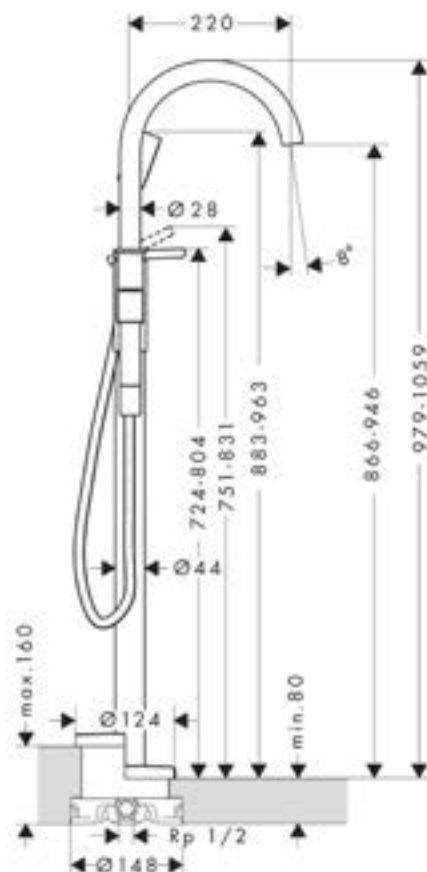

1621C1688

**Mélangeur de bain One****AXOR**

S 220 mm, goulot fixe H jusqu'à aérateur 866-946 mm avec colonne pour montage à pose libre, douche à main tuyau de douche, support de douche, Noir mat

infos &amp; tarif en vigueur :

Photos non contractuelles. **Tarifs mentionnés à titre indicatif selon la date d'exportation du document.** Seules les offres établies par nos conseillers de vente font foi. Les dimensions en millimètres s'entendent sous réserve des tolérances d'usine, d'éventuelles modifications ultérieures, de même que de nouvelles possibilités de montage. La responsabilité ne peut être engagée en cas de cotes manquantes ou erronées (CO art. 100). Nos conditions générales de ventes et la tarification de notre service de livraison sont disponibles sur notre site internet :