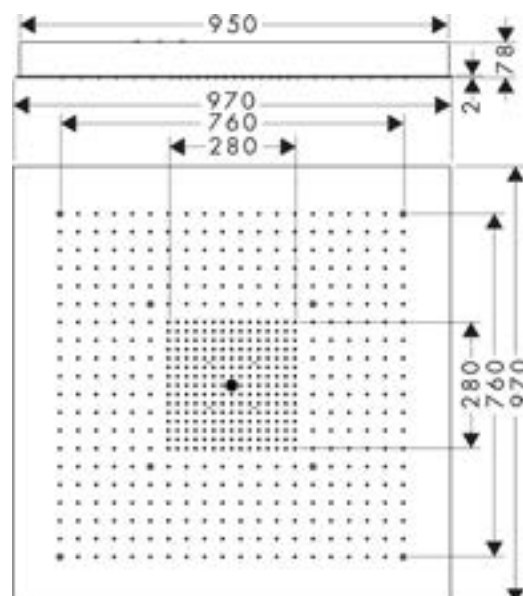

1621C1702

Douche au plafond ShowerHeaven Starck**hansgrohe**

3/4" 97 x 97 cm, pour encastrement dans ou sur le plafond 3 zones de jets, zone Body extérieure, zone Rain intérieure avec technologie Air jet laminaire
 Ø17 mm sans lumière, sans module thermostat 758 458/757 031 débit 50 l/min groupe acoustique III, Steel

infos & tarif en vigueur :

Photos non contractuelles. **Tarifs mentionnés à titre indicatif selon la date d'exportation du document.** Seules les offres établies par nos conseillers de vente font foi. Les dimensions en millimètres s'entendent sous réserve des tolérances d'usine, d'éventuelles modifications ultérieures, de même que de nouvelles possibilités de montage. La responsabilité ne peut être engagée en cas de cotes manquantes ou erronées (CO art. 100). Nos conditions générales de ventes et la tarification de notre service de livraison sont disponibles sur notre site internet :