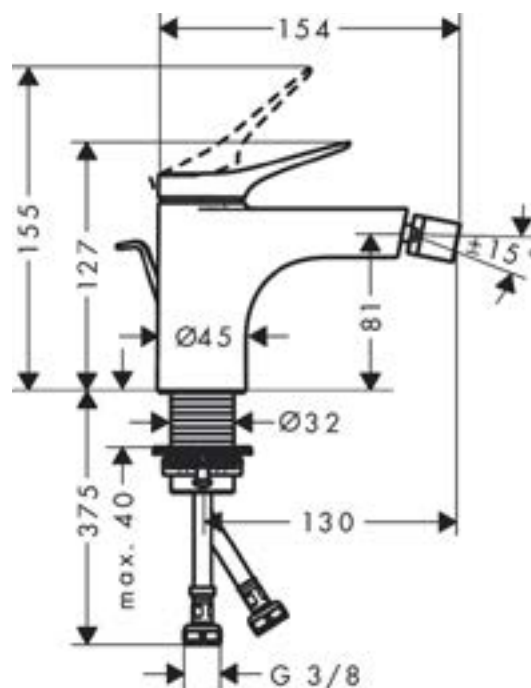

1621C1527

Mélangeur de bidet VIVENISS 130 mm, goulot fixe buse orientable, avec vidage excentrique,
Blanc mat**hansgrohe**

infos & tarif en vigueur :

Photos non contractuelles. **Tarifs mentionnés à titre indicatif selon la date d'exportation du document.** Seules les offres établies par nos conseillers de vente font foi. Les dimensions en millimètres s'entendent sous réserve des tolérances d'usine, d'éventuelles modifications ultérieures, de même que de nouvelles possibilités de montage. La responsabilité ne peut être engagée en cas de cotes manquantes ou erronées (CO art. 100). Nos conditions générales de ventes et la tarification de notre service de livraison sont disponibles sur notre site internet :