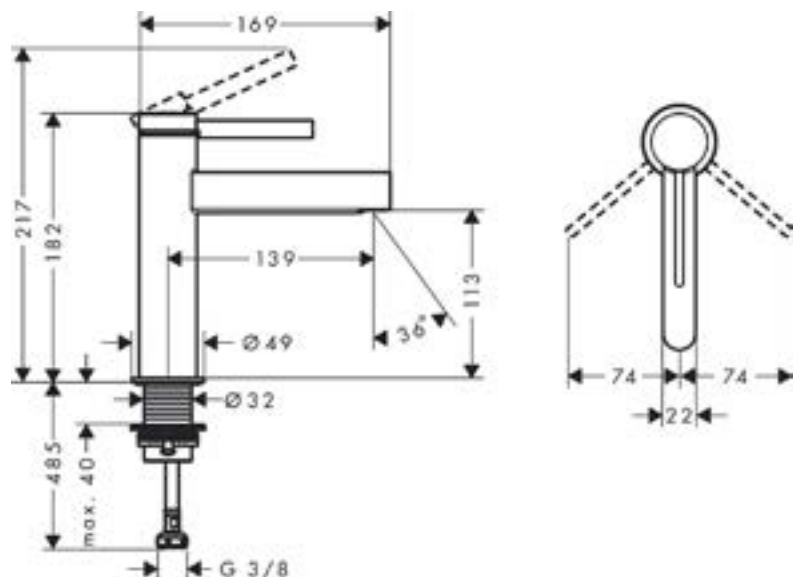

1621C1556

**Mélangeur de lavabo FINORIS 110,**  
S 139 cm, goulot fixe avec vidage Push-Open,  
Chromé

hansgrohe

infos &amp; tarif en vigueur :

Photos non contractuelles. **Tarifs mentionnés à titre indicatif selon la date d'exportation du document.** Seules les offres établies par nos conseillers de vente font foi. Les dimensions en millimètres s'entendent sous réserve des tolérances d'usine, d'éventuelles modifications ultérieures, de même que de nouvelles possibilités de montage. La responsabilité ne peut être engagée en cas de cotes manquantes ou erronées (CO art. 100). Nos conditions générales de ventes et la tarification de notre service de livraison sont disponibles sur notre site internet :