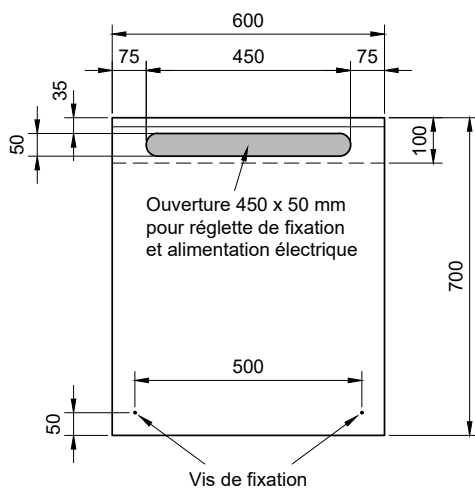

## Armoire de toilette CONTRACT LED,

profil en acier 60 x 71 x 14 cm pour montage UP  
prise double en haut à droite ou à gauche,  
1 porte simple miroir charnières à droite ou à gauche,  
LED 4000k - 2100 lumen, IP24, standard, Blanc

**Face latérale**  
Echelle 1:10

**Face arrière**  
Echelle 1:10

**Réglette de fixation**  
Echelle 1:5

infos & tarif en vigueur :

Photos non contractuelles. Tarifs mentionnés à titre indicatif selon la date d'exportation du document. Seules les offres établies par nos conseillers de vente font foi. Les dimensions en millimètres s'entendent sous réserve des tolérances d'usine, d'éventuelles modifications ultérieures, de même que de nouvelles possibilités de montage. La responsabilité ne peut être engagée en cas de cotes manquantes ou erronées (CO art. 100). Nos conditions générales de ventes et la tarification de notre service de livraison sont disponibles sur notre site internet : <https://www.magenta.ch/cgv.html> - <https://www.magenta.ch/logistique.html>