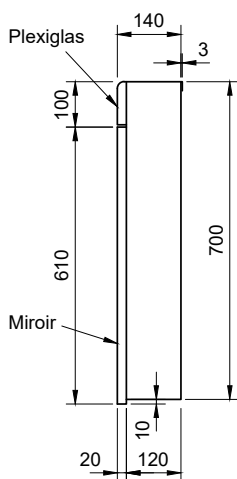

## Armoire de toilette CONTRACT LED,

profil en acier 60 x 71 x 14 cm pour montage UP  
prise double en haut à droite ou à gauche,  
1 porte simple miroir charnières à droite ou à gauche,  
LED 4000k - 2100 lumen, IP24, standard, Blanc

**Face latérale**  
Echelle 1:10

**Face arrière**  
Echelle 1:10

**Réglette de fixation**  
Echelle 1:5

infos & tarif en vigueur :

Photos non contractuelles. Tarifs mentionnés à titre indicatif selon la date d'exportation du document. Seules les offres établies par nos conseillers de vente font foi. Les dimensions en millimètres s'entendent sous réserve des tolérances d'usine, d'éventuelles modifications ultérieures, de même que de nouvelles possibilités de montage. La responsabilité ne peut être engagée en cas de cotes manquantes ou erronées (CO art. 100). Nos conditions générales de ventes et la tarification de notre service de livraison sont disponibles sur notre site internet : <https://www.magenta.ch/cgv.html> - <https://www.magenta.ch/logistique.html>