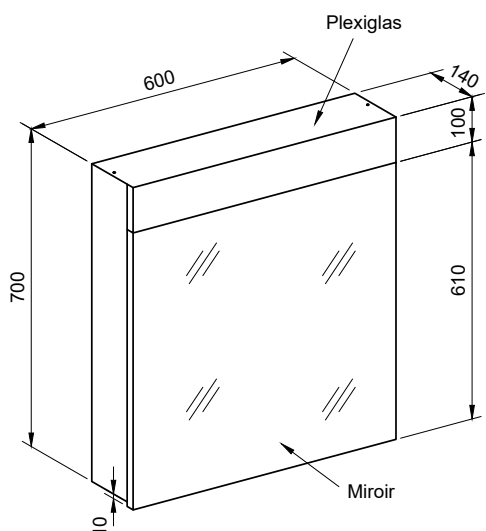

## Armoire de toilette CONTRACT LED,

profil en acier 60 x 71 x 14 cm pour montage UP  
prise double en haut à droite ou à gauche,  
1 porte simple miroir charnières à droite ou à gauche,  
LED 4000k - 2100 lumen, IP24, standard, Blanc

**Face latérale**  
Echelle 1:10

**Face arrière**  
Echelle 1:10

**Réglette de fixation**  
Echelle 1:5

infos & tarif en vigueur :

Photos non contractuelles. Tarifs mentionnés à titre indicatif selon la date d'exportation du document. Seules les offres établies par nos conseillers de vente font foi. Les dimensions en millimètres s'entendent sous réserve des tolérances d'usine, d'éventuelles modifications ultérieures, de même que de nouvelles possibilités de montage. La responsabilité ne peut être engagée en cas de cotes manquantes ou erronées (CO art. 100). Nos conditions générales de ventes et la tarification de notre service de livraison sont disponibles sur notre site internet : <https://www.magenta.ch/cgv.html> - <https://www.magenta.ch/logistique.html>