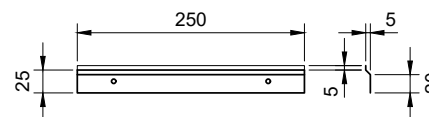

## Armoire de toilette CONTRACT LED,

profil en acier 60 x 71 x 14 cm pour montage UP  
prise double en haut à droite ou à gauche,  
1 porte simple miroir charnières à droite ou à gauche,  
LED 4000k - 2100 lumen, IP24, standard, Blanc

**Face latérale**  
Echelle 1:10

**Face arrière**  
Echelle 1:10

**Réglette de fixation**  
Echelle 1:5

infos & tarif en vigueur :

Photos non contractuelles. Tarifs mentionnés à titre indicatif selon la date d'exportation du document. Seules les offres établies par nos conseillers de vente font foi. Les dimensions en millimètres s'entendent sous réserve des tolérances d'usine, d'éventuelles modifications ultérieures, de même que de nouvelles possibilités de montage. La responsabilité ne peut être engagée en cas de cotes manquantes ou erronées (CO art. 100). Nos conditions générales de ventes et la tarification de notre service de livraison sont disponibles sur notre site internet : <https://www.magenta.ch/cgv.html> - <https://www.magenta.ch/logistique.html>