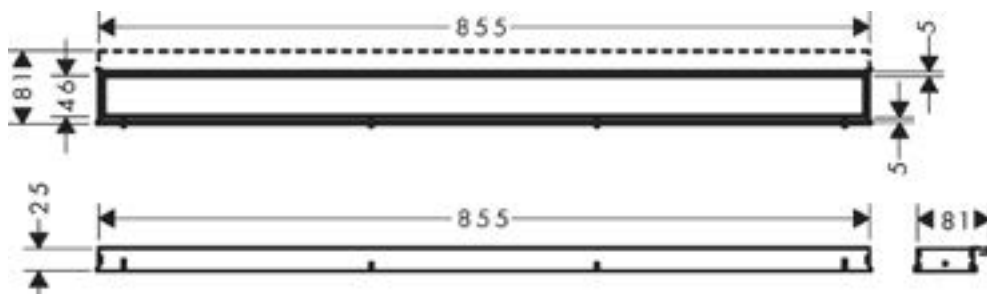

1620C1728

Rigole de douche RAINDRAIN MATCH 90 cm,

recouvrement design cadre réglable en hauteur bride de montage mural sans set d'installation

56013180,

blanc mat

infos & tarif en vigueur :

Photos non contractuelles. **Tarifs mentionnés à titre indicatif selon la date d'exportation du document.** Seules les offres établies par nos conseillers de vente font foi. Les dimensions en millimètres s'entendent sous réserve des tolérances d'usine, d'éventuelles modifications ultérieures, de même que de nouvelles possibilités de montage. La responsabilité ne peut être engagée en cas de cotes manquantes ou erronées (CO art. 100). Nos conditions générales de ventes et la tarification de notre service de livraison sont disponibles sur notre site internet :