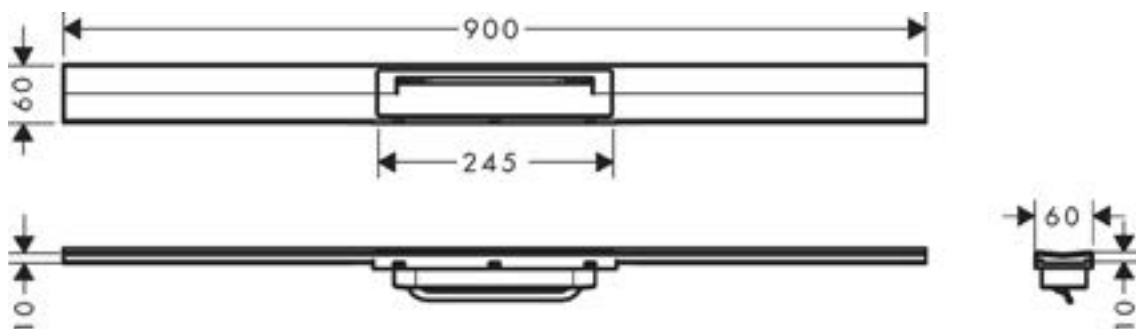

1620C1871

Rigole de douche RAINDRAIN FLEX

90 cm, recouvrement design insert amovible raccourcissable pour montage libre, sans corps à encastrer 01000180/01001180/01002180, optique de l'or

infos & tarif en vigueur :

Photos non contractuelles. **Tarifs mentionnés à titre indicatif selon la date d'exportation du document.** Seules les offres établies par nos conseillers de vente font foi. Les dimensions en millimètres s'entendent sous réserve des tolérances d'usine, d'éventuelles modifications ultérieures, de même que de nouvelles possibilités de montage. La responsabilité ne peut être engagée en cas de cotes manquantes ou erronées (CO art. 100). Nos conditions générales de ventes et la tarification de notre service de livraison sont disponibles sur notre site internet :