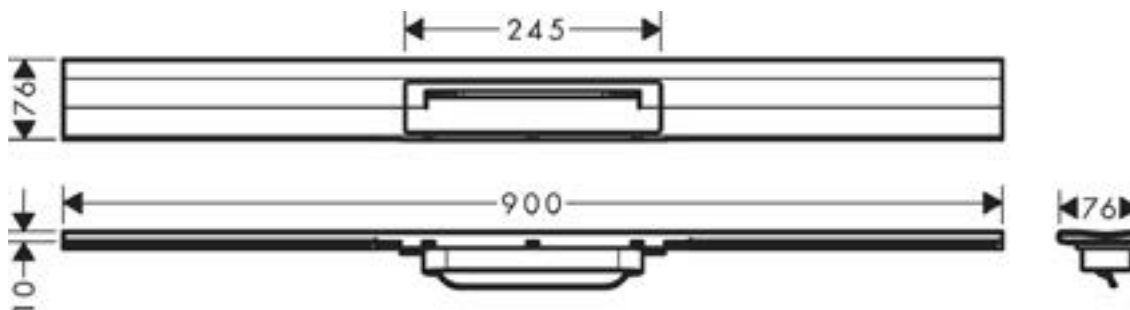

1620C1750

Rigole de douche RAINDRAIN FLEX

90 cm, recouvrement design insert amovible raccourcissable pour montage mural, sans corps à encastrer 01000180/01001180/01002180,
Noir-chromé brossé

infos & tarif en vigueur :

Photos non contractuelles. **Tarifs mentionnés à titre indicatif selon la date d'exportation du document.** Seules les offres établies par nos conseillers de vente font foi. Les dimensions en millimètres s'entendent sous réserve des tolérances d'usine, d'éventuelles modifications ultérieures, de même que de nouvelles possibilités de montage. La responsabilité ne peut être engagée en cas de cotes manquantes ou erronées (CO art. 100). Nos conditions générales de ventes et la tarification de notre service de livraison sont disponibles sur notre site internet :