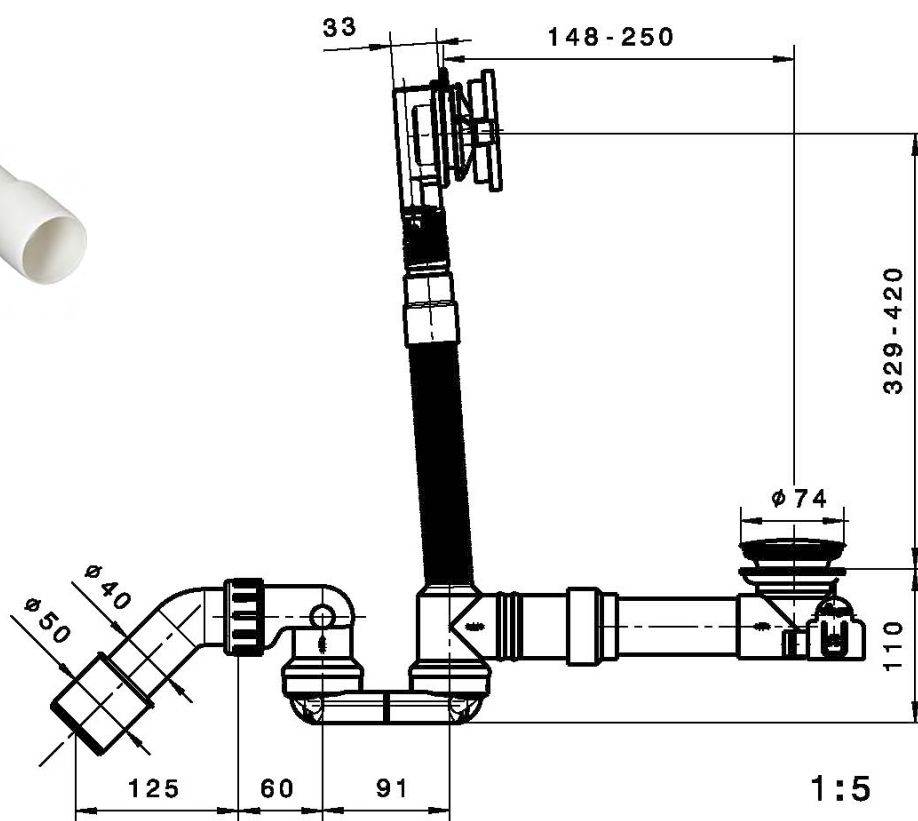

1614C0147

**Vidage de baignoire PORESTA FIX E**

vidage excentrique capacité d'écoulement 52 l/min,  
set de finition d'écoulement inclus

infos &amp; tarif en vigueur :

Photos non contractuelles. Tarifs mentionnés à titre indicatif selon la date d'exportation du document. Seules les offres établies par nos conseillers de vente font foi. Les dimensions en millimètres s'entendent sous réserve des tolérances d'usine, d'éventuelles modifications ultérieures, de même que de nouvelles possibilités de montage. La responsabilité ne peut être engagée en cas de cotes manquantes ou erronées (CO art. 100). Nos conditions générales de ventes et la tarification de notre service de livraison sont disponibles sur notre site internet :