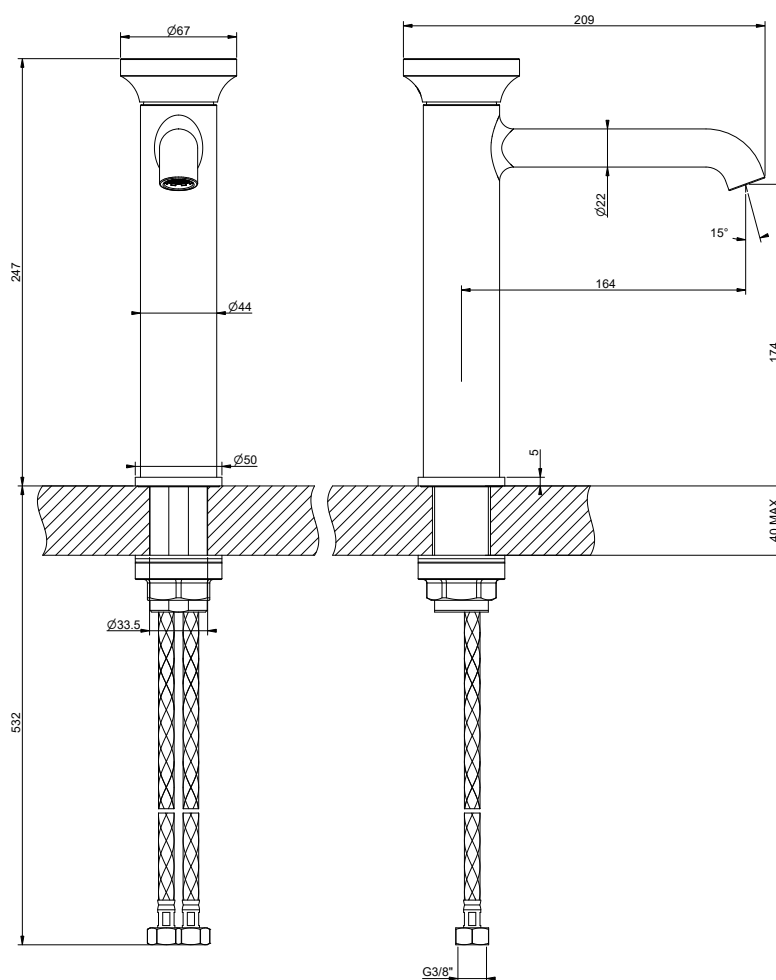

1621C1846

Mitigeur lavabo moyen ORIGINI S 164 mm H goulot 174 mm sans vidage, avec flexibles de raccordement. 708 Copper Brushed PVD.
 Insert 708 Copper Brushed PVD inclus.
 Combinable avec insert Gessi N°66600 ou 66602 dans d'autres finitions.

infos & tarif en vigueur :

Photos non contractuelles. **Tarifs mentionnés à titre indicatif selon la date d'exportation du document.** Seules les offres établies par nos conseillers de vente font foi. Les dimensions en millimètres s'entendent sous réserve des tolérances d'usine, d'éventuelles modifications ultérieures, de même que de nouvelles possibilités de montage. La responsabilité ne peut être engagée en cas de cotes manquantes ou erronées (CO art. 100). Nos conditions générales de ventes et la tarification de notre service de livraison sont disponibles sur notre site internet : <https://www.magenta.ch/cgv.html> - <https://www.magenta.ch/logistique.html>