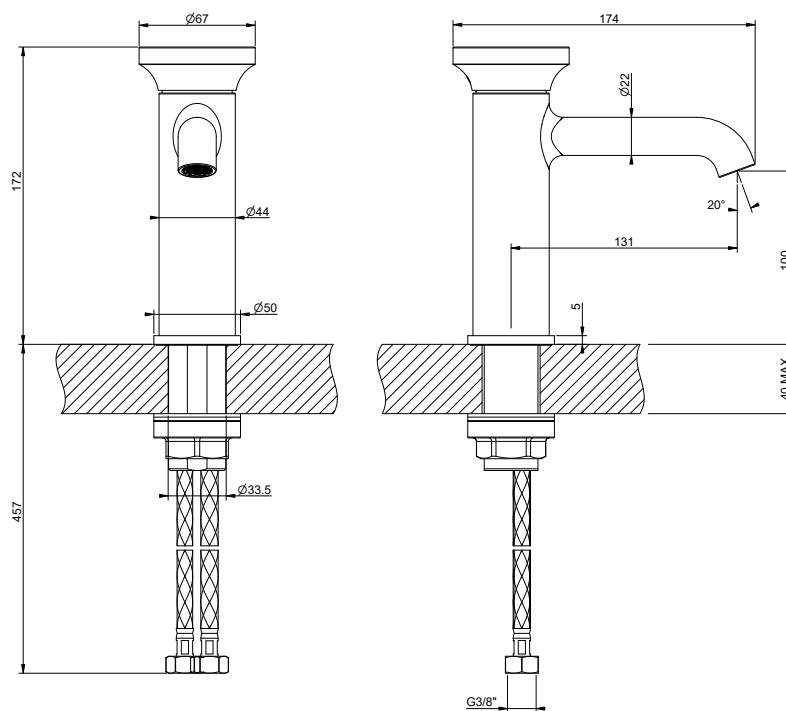

1621C1845

**Mitigeur lavabo ORIGINI S 131 mm H goulot 100 mm sans vidage**, avec flexibles de raccordement. 708 Copper Brushed PVD.

Insert 708 Copper Brushed PVD inclus.

Combinable avec insert Gessi N°66600 ou 66602 dans d'autres finitions.

infos & tarif en vigueur :

Photos non contractuelles. **Tarifs mentionnés à titre indicatif selon la date d'exportation du document.** Seules les offres établies par nos conseillers de vente font foi. Les dimensions en millimètres s'entendent sous réserve des tolérances d'usine, d'éventuelles modifications ultérieures, de même que de nouvelles possibilités de montage. La responsabilité ne peut être engagée en cas de cotes manquantes ou erronées (CO art. 100). Nos conditions générales de ventes et la tarification de notre service de livraison sont disponibles sur notre site internet :