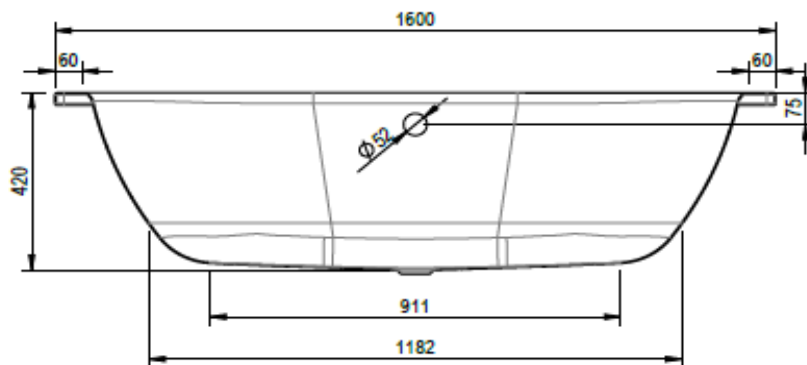

1610C0140

Baignoire Duett 160 x 70 x 42 cm, acier isolation phonique, standard, blanc

infos & tarif en vigueur :

Photos non contractuelles. **Tarifs mentionnés à titre indicatif selon la date d'exportation du document.** Seules les offres établies par nos conseillers de vente font foi. Les dimensions en millimètres s'entendent sous réserve des tolérances d'usine, d'éventuelles modifications ultérieures, de même que de nouvelles possibilités de montage. La responsabilité ne peut être engagée en cas de cotes manquantes ou erronées (CO art. 100). Nos conditions générales de ventes et la tarification de notre service de livraison sont disponibles sur notre site internet :