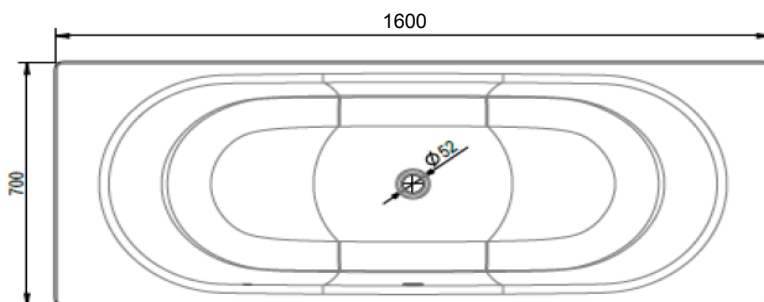

1610C0140

Baignoire Duett 160 x 70 x 42 cm, acier isolation phonique, standard, blanc

infos & tarif en vigueur :

Photos non contractuelles. **Tarifs mentionnés à titre indicatif selon la date d'exportation du document.** Seules les offres établies par nos conseillers de vente font foi. Les dimensions en millimètres s'entendent sous réserve des tolérances d'usine, d'éventuelles modifications ultérieures, de même que de nouvelles possibilités de montage. La responsabilité ne peut être engagée en cas de cotes manquantes ou erronées (CO art. 100). Nos conditions générales de ventes et la tarification de notre service de livraison sont disponibles sur notre site internet :