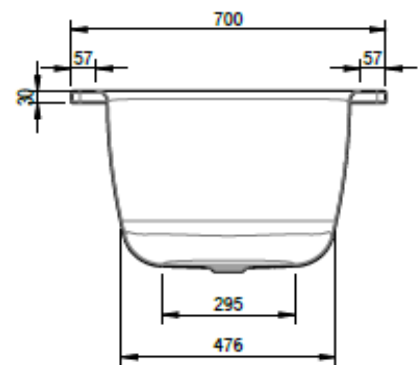

1610C0140

Baignoire Duett 160 x 70 x 42 cm, acier isolation phonique, standard, blanc

infos & tarif en vigueur :

Photos non contractuelles. **Tarifs mentionnés à titre indicatif selon la date d'exportation du document.** Seules les offres établies par nos conseillers de vente font foi. Les dimensions en millimètres s'entendent sous réserve des tolérances d'usine, d'éventuelles modifications ultérieures, de même que de nouvelles possibilités de montage. La responsabilité ne peut être engagée en cas de cotes manquantes ou erronées (CO art. 100). Nos conditions générales de ventes et la tarification de notre service de livraison sont disponibles sur notre site internet :