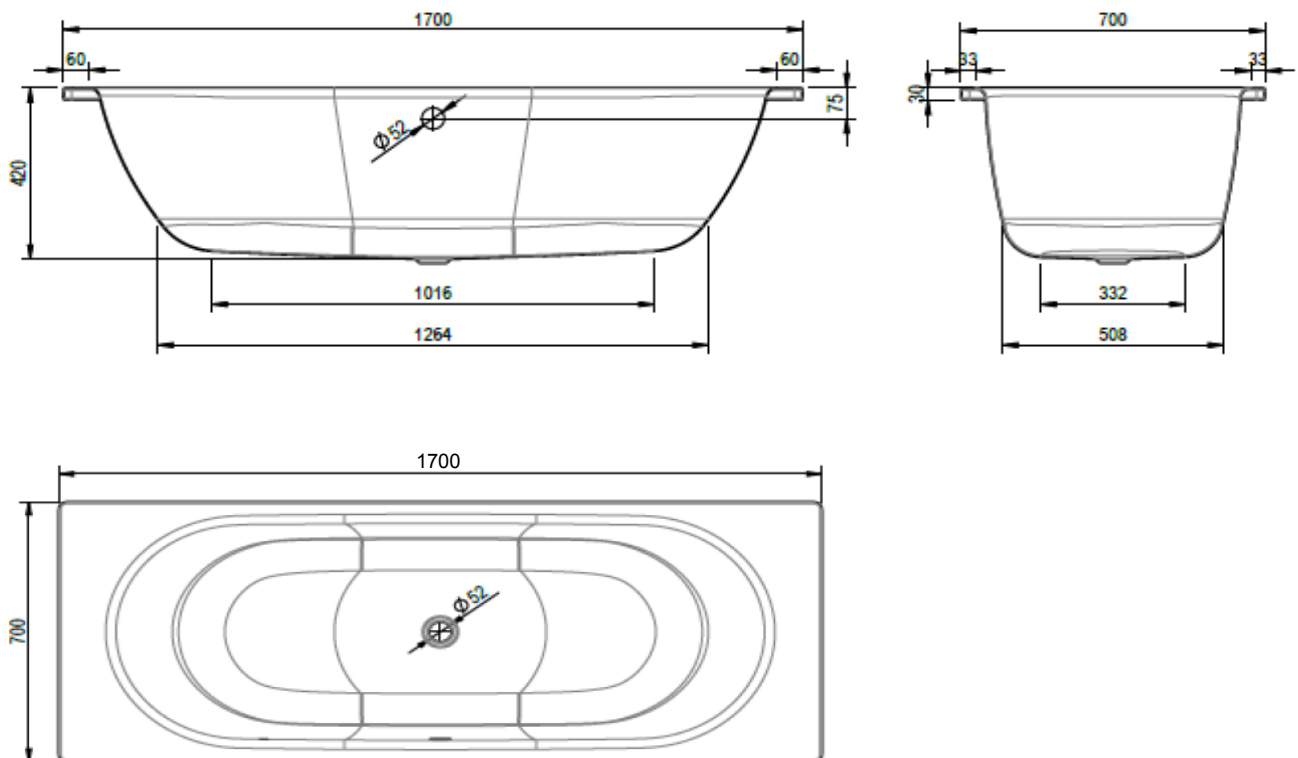

1610C0141

Baignoire Duet 170 x 70 x 42 cm, acier isolation phonique, standard, blanc

infos & tarif en vigueur :

Photos non contractuelles. **Tarifs mentionnés à titre indicatif selon la date d'exportation du document.** Seules les offres établies par nos conseillers de vente font foi. Les dimensions en millimètres s'entendent sous réserve des tolérances d'usine, d'éventuelles modifications ultérieures, de même que de nouvelles possibilités de montage. La responsabilité ne peut être engagée en cas de cotes manquantes ou erronées (CO art. 100). Nos conditions générales de ventes et la tarification de notre service de livraison sont disponibles sur notre site internet :