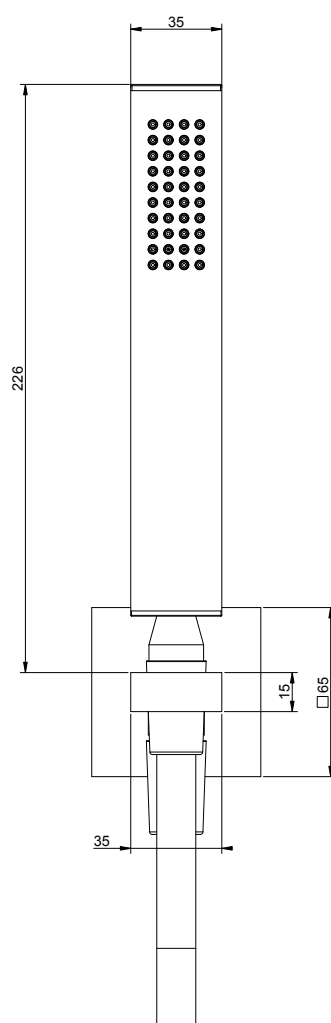

1621C1725

Ensemble RETTANGOLO comprenant : sortie coudée murale raccordement 1/2" avec support fixe, flexible 1,50 m et douchette anticalcaire, 9.0 l/min, 707 Black Metal Brossé PVD

infos & tarif en vigueur :

Photos non contractuelles. Tarifs mentionnés à titre indicatif selon la date d'exportation du document. Seules les offres établies par nos conseillers de vente font foi. Les dimensions en millimètres s'entendent sous réserve des tolérances d'usine, d'éventuelles modifications ultérieures, de même que de nouvelles possibilités de montage. La responsabilité ne peut être engagée en cas de cotes manquantes ou erronées (CO art. 100). Nos conditions générales de ventes et la tarification de notre service de livraison sont disponibles sur notre site internet :