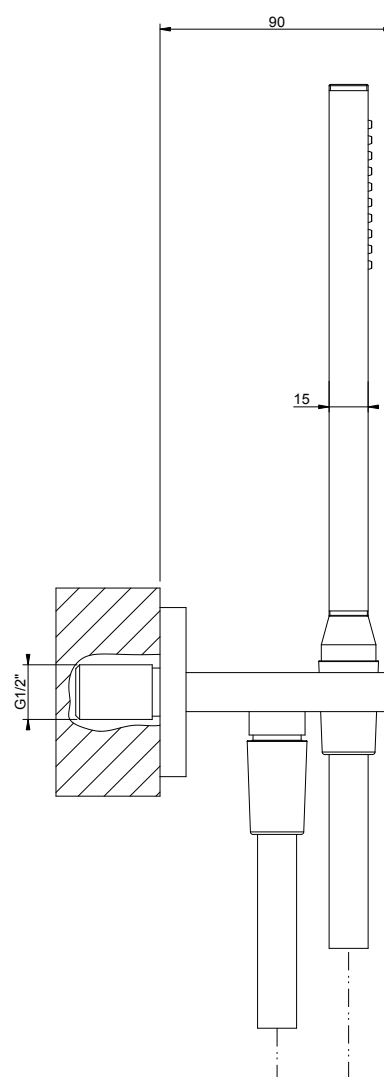

1621C1725

Ensemble RETTANGOLO comprenant : sortie coudée murale raccordement 1/2" avec support fixe, flexible 1,50 m et douchette anticalcaire, 9.0 l/min, 707 Black Metal Brossé PVD

infos & tarif en vigueur :

Photos non contractuelles. Tarifs mentionnés à titre indicatif selon la date d'exportation du document. Seules les offres établies par nos conseillers de vente font foi. Les dimensions en millimètres s'entendent sous réserve des tolérances d'usine, d'éventuelles modifications ultérieures, de même que de nouvelles possibilités de montage. La responsabilité ne peut être engagée en cas de cotes manquantes ou erronées (CO art. 100). Nos conditions générales de ventes et la tarification de notre service de livraison sont disponibles sur notre site internet :